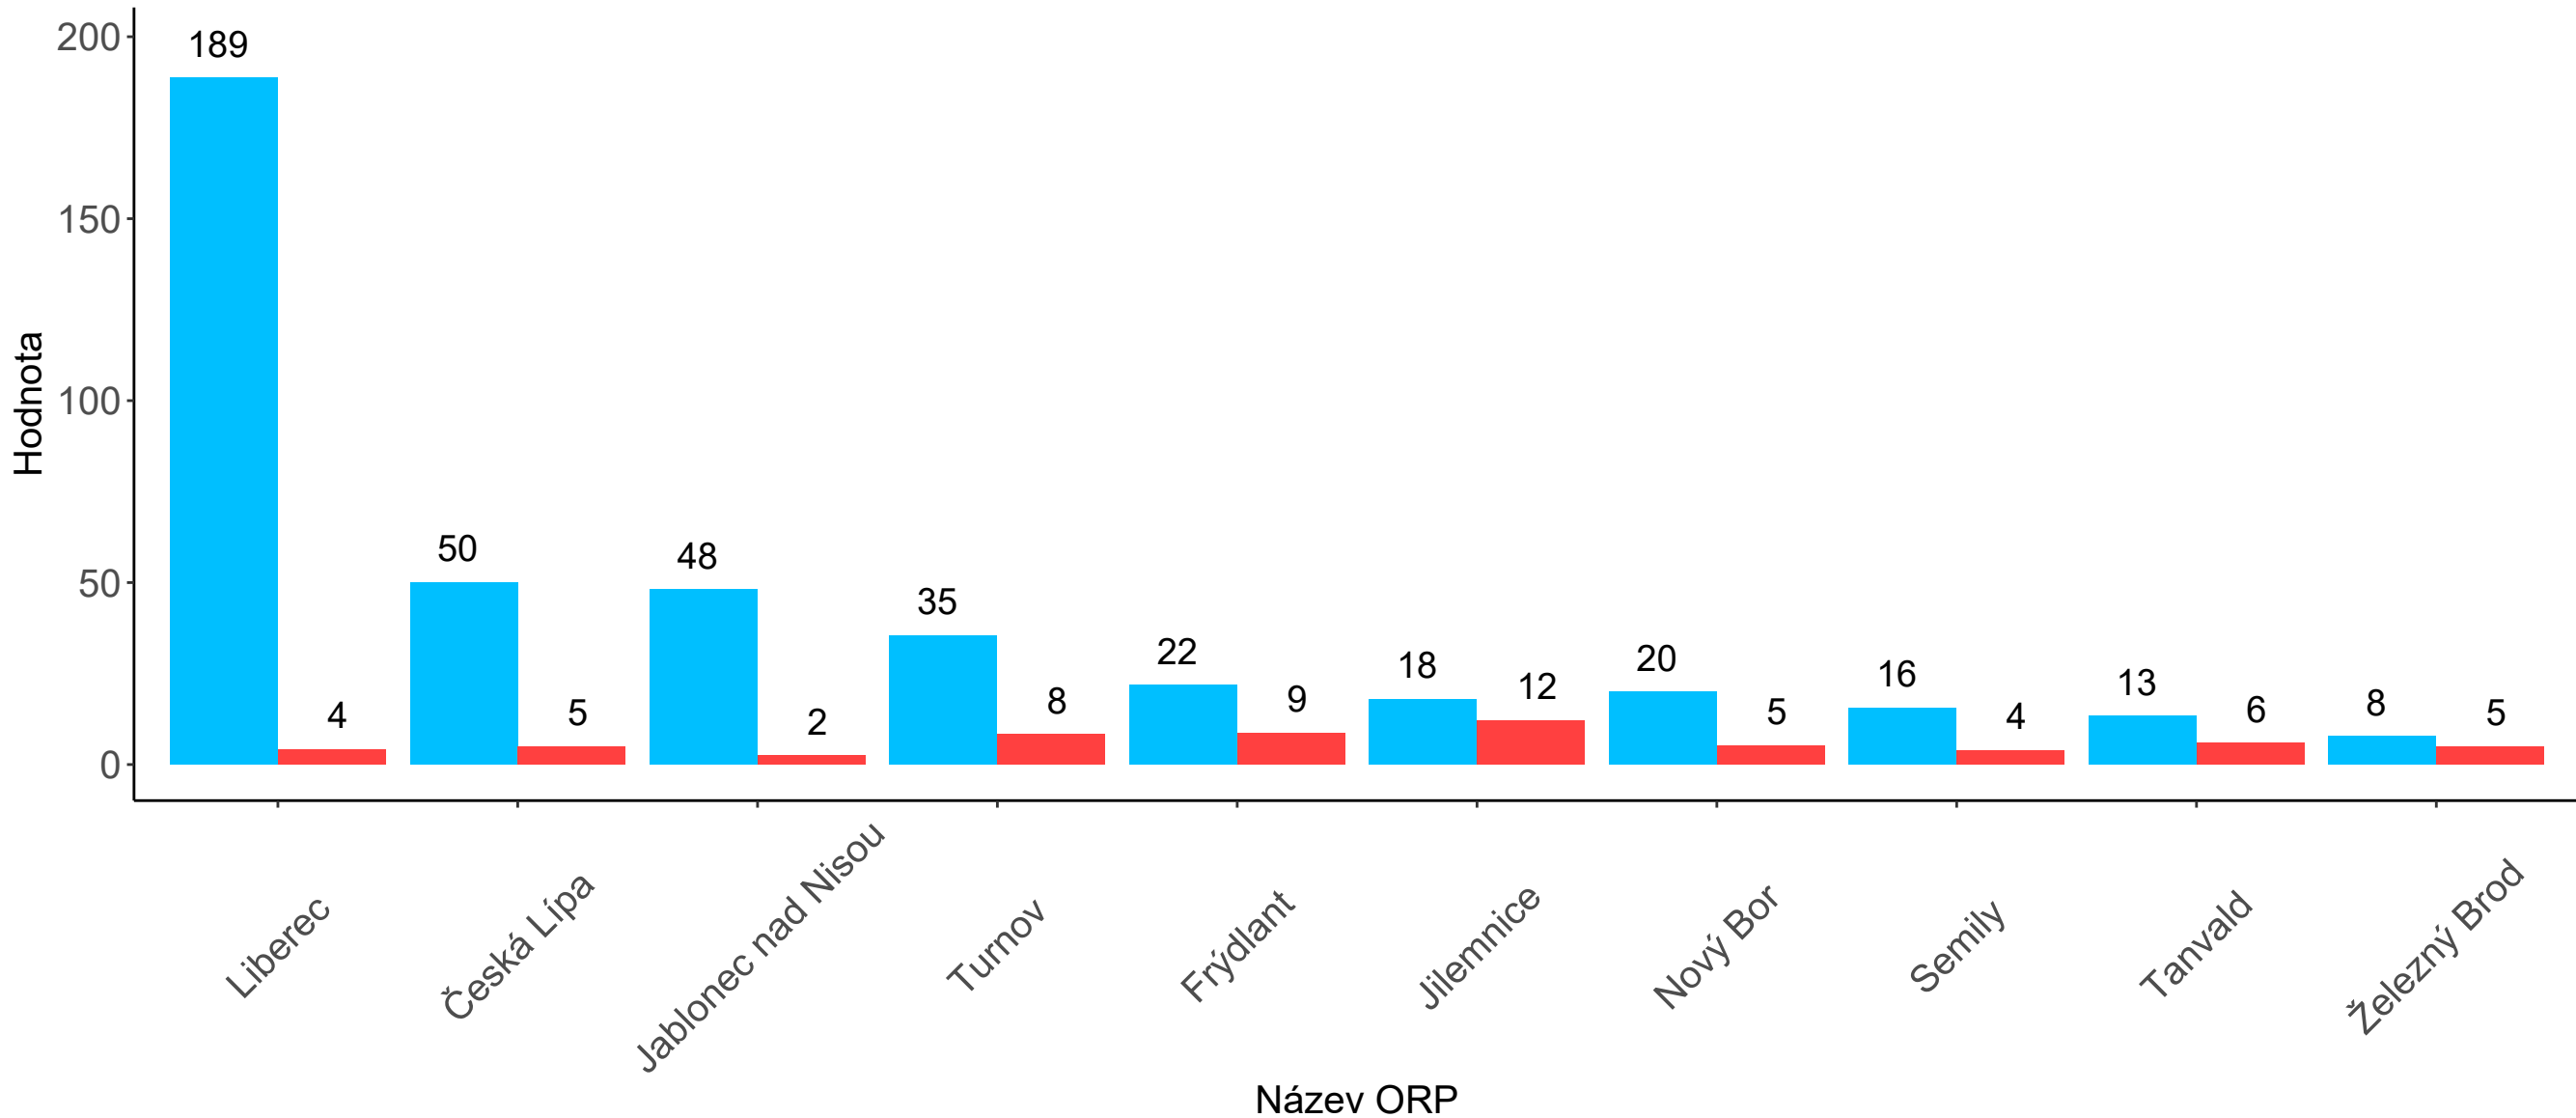

Kraj Vysočina - porovnání hodnocení bezpečnosti a závažnosti nehod z pohledu usmrcení dle ORP v letech 2011–2020

Legenda: ■ Hodnocení bezpečnosti ■ Usmrcení - závažnost nehod

Pardubický kraj - porovnání hodnocení bezpečnosti a závažnosti nehod z pohledu usmrcení dle ORP v letech 2011–2020

Legenda: ■ Hodnocení bezpečnosti ■ Usmrcení - závažnost nehod

Liberecký kraj - porovnání hodnocení bezpečnosti a závažnosti nehod z pohledu usmrcení dle ORP v letech 2011–2020

Legenda: ■ Hodnocení bezpečnosti ■ Usmrcení - závažnost nehod