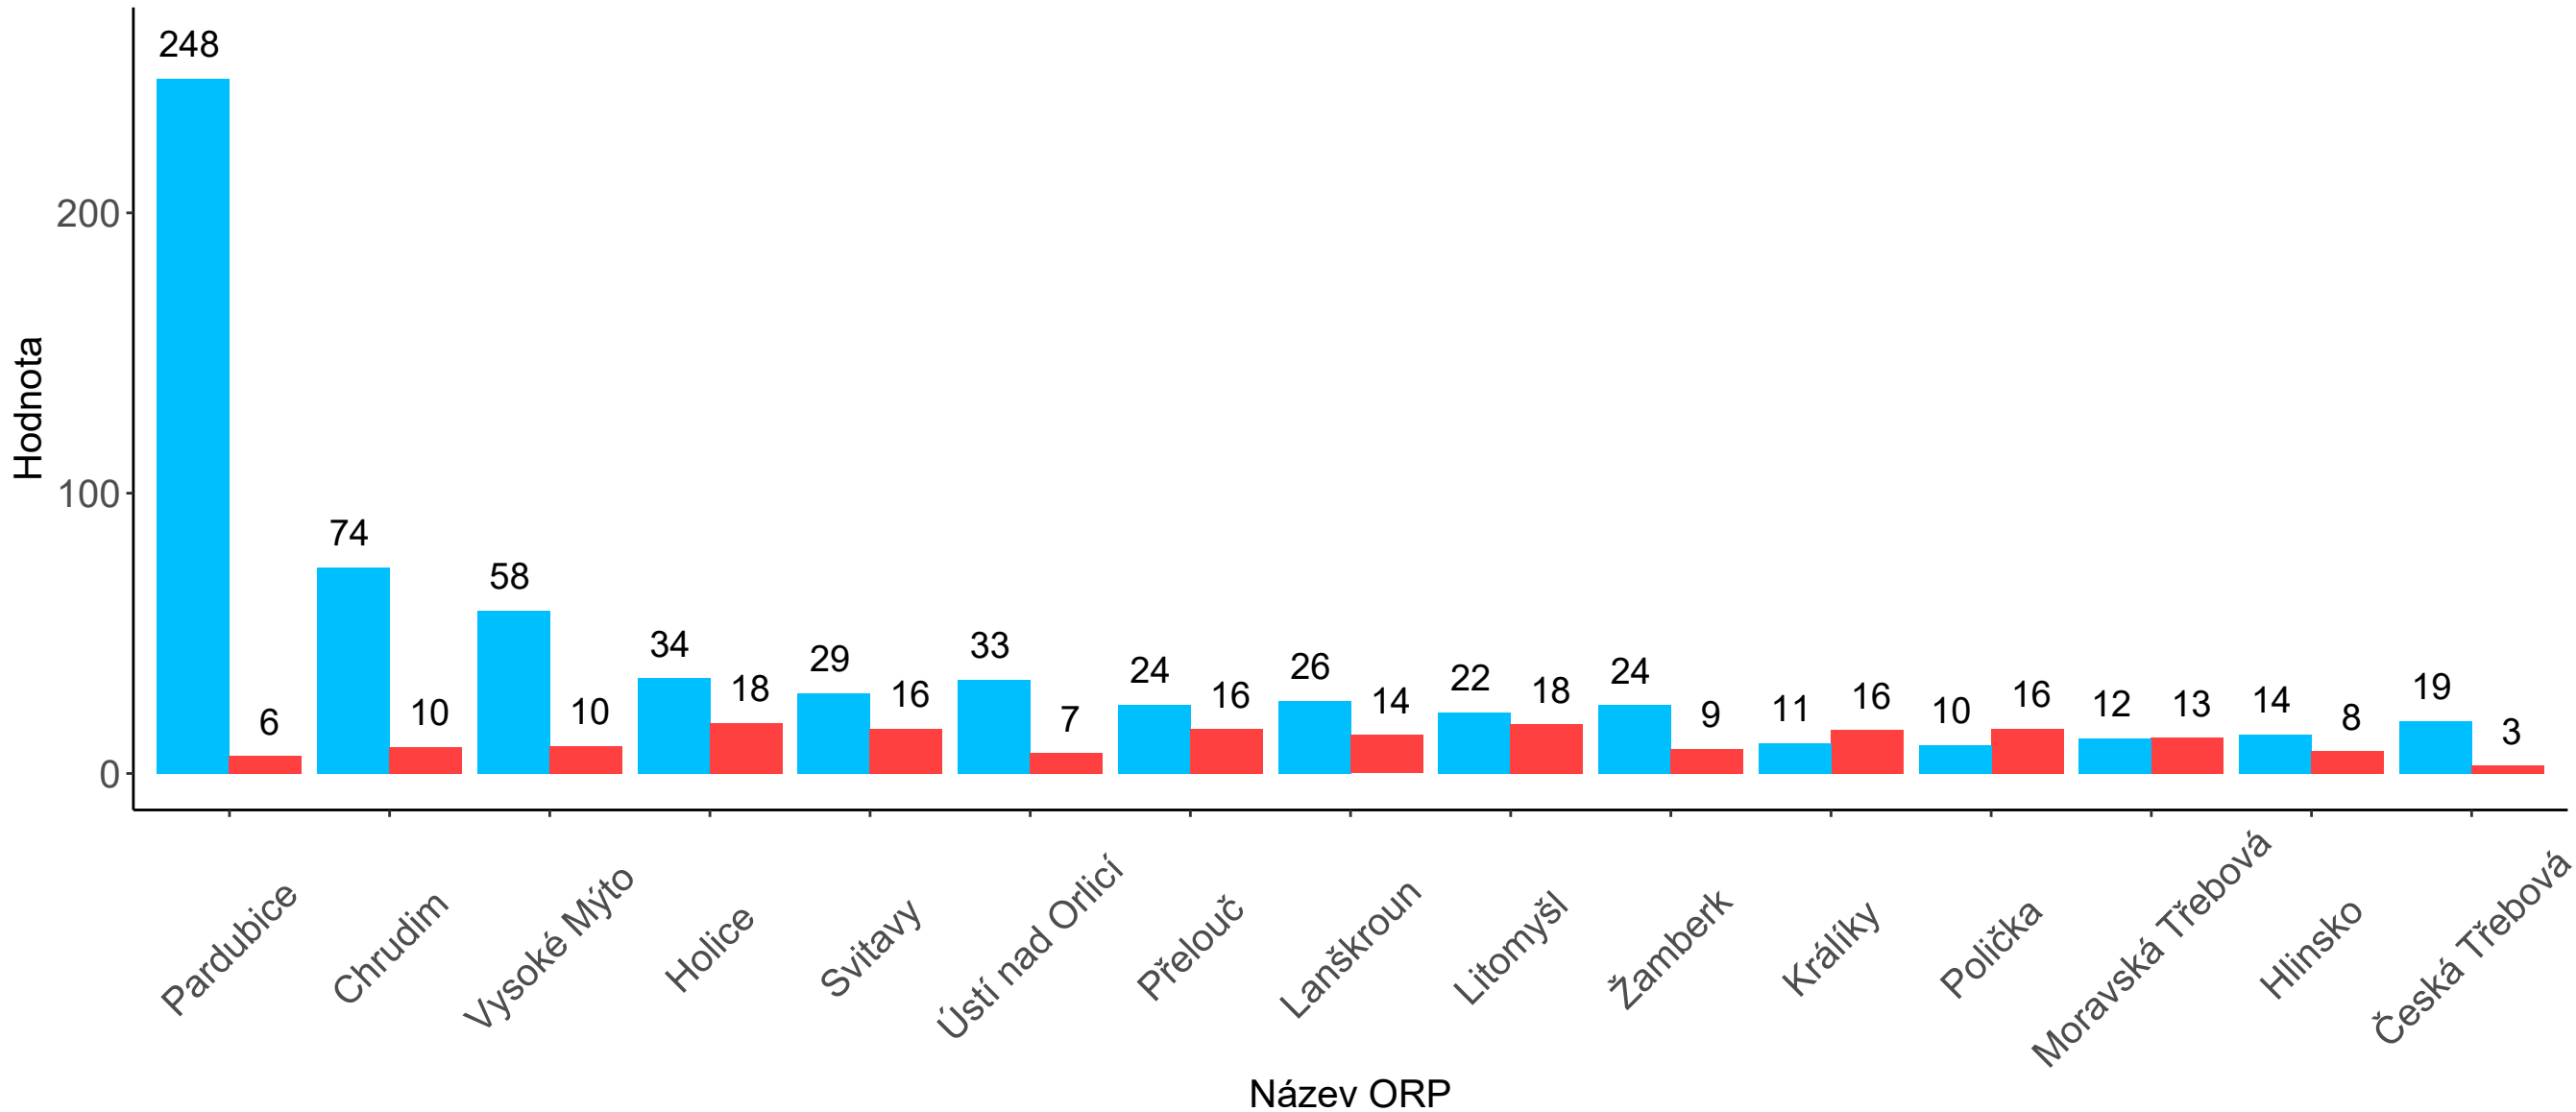

Pardubický kraj - porovnání hodnocení bezpečnosti a závažnosti nehod z pohledu usmrcení dle ORP v letech 2011–2020

Legenda: ■ Hodnocení bezpečnosti ■ Usmrcení - závažnost nehod