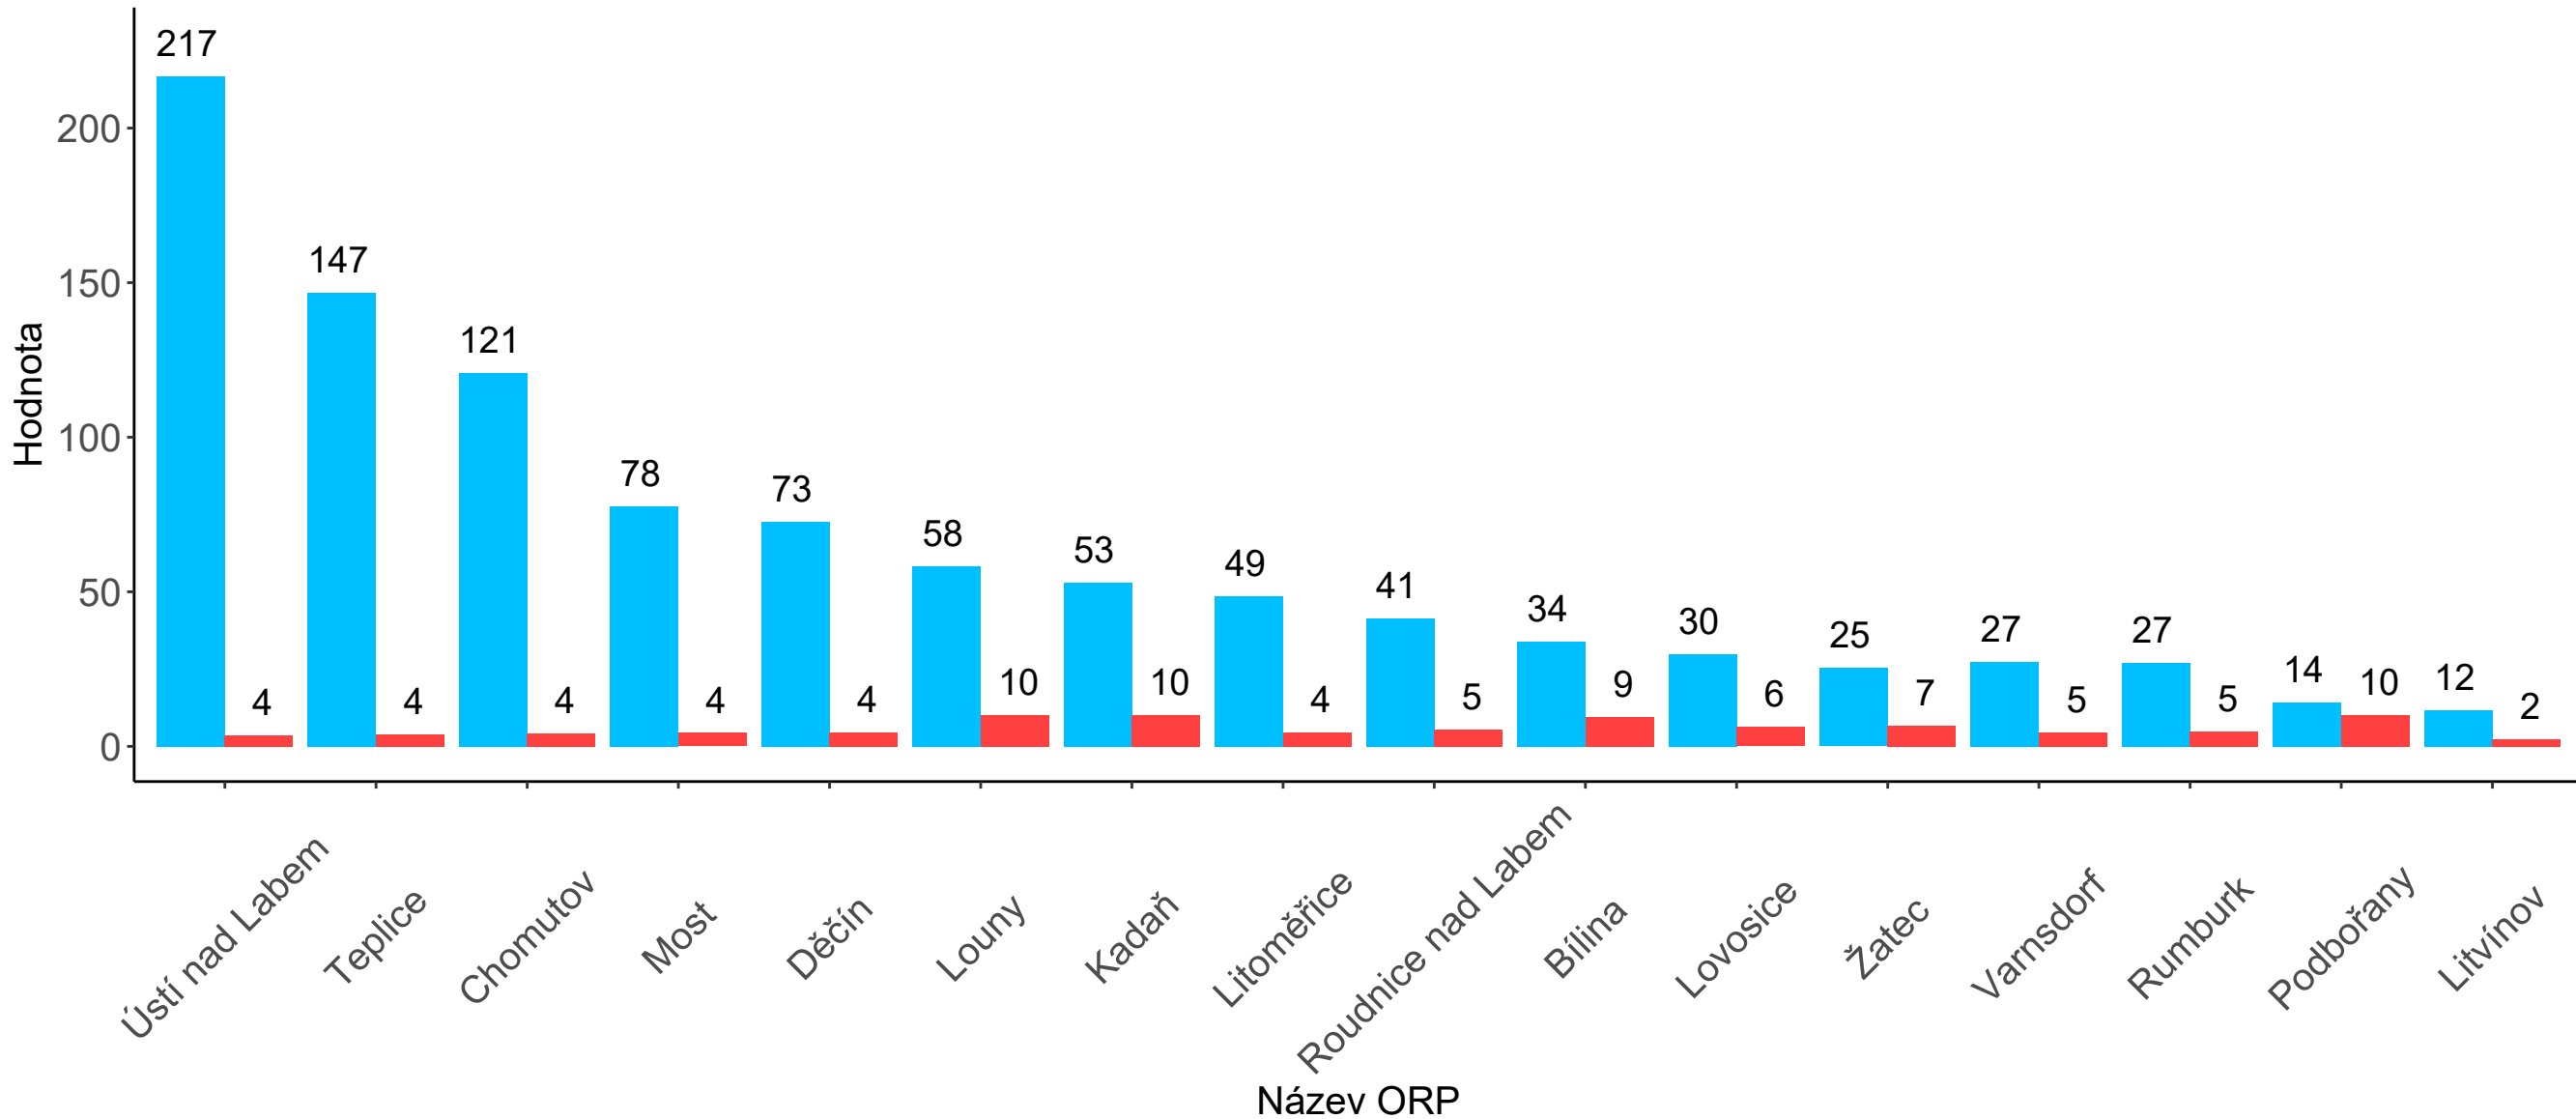

Středočeský kraj - porovnání hodnocení bezpečnosti a závažnosti nehod z pohledu usmrcení dle ORP v letech 2011–2020

Legenda: ■ Hodnocení bezpečnosti ■ Usmrcení - závažnost nehod

Jihočeský kraj - porovnání hodnocení bezpečnosti a závažnosti nehod z pohledu usmrcení dle ORP v letech 2011–2020

Legenda: ■ Hodnocení bezpečnosti ■ Usmrcení - závažnost nehod

Plzeňský kraj - porovnání hodnocení bezpečnosti a závažnosti nehod z pohledu usmrcení dle ORP v letech 2011–2020

Legenda: ■ Hodnocení bezpečnosti ■ Usmrcení - závažnost nehod

Ústecký kraj - porovnání hodnocení bezpečnosti a závažnosti nehod z pohledu usmrcení dle ORP v letech 2011–2020

Legenda: ■ Hodnocení bezpečnosti ■ Usmrcení - závažnost nehod

Královéhradecký kraj - porovnání hodnocení bezpečnosti a závažnosti nehod z pohledu usmrcení dle ORP v letech 2011–2020