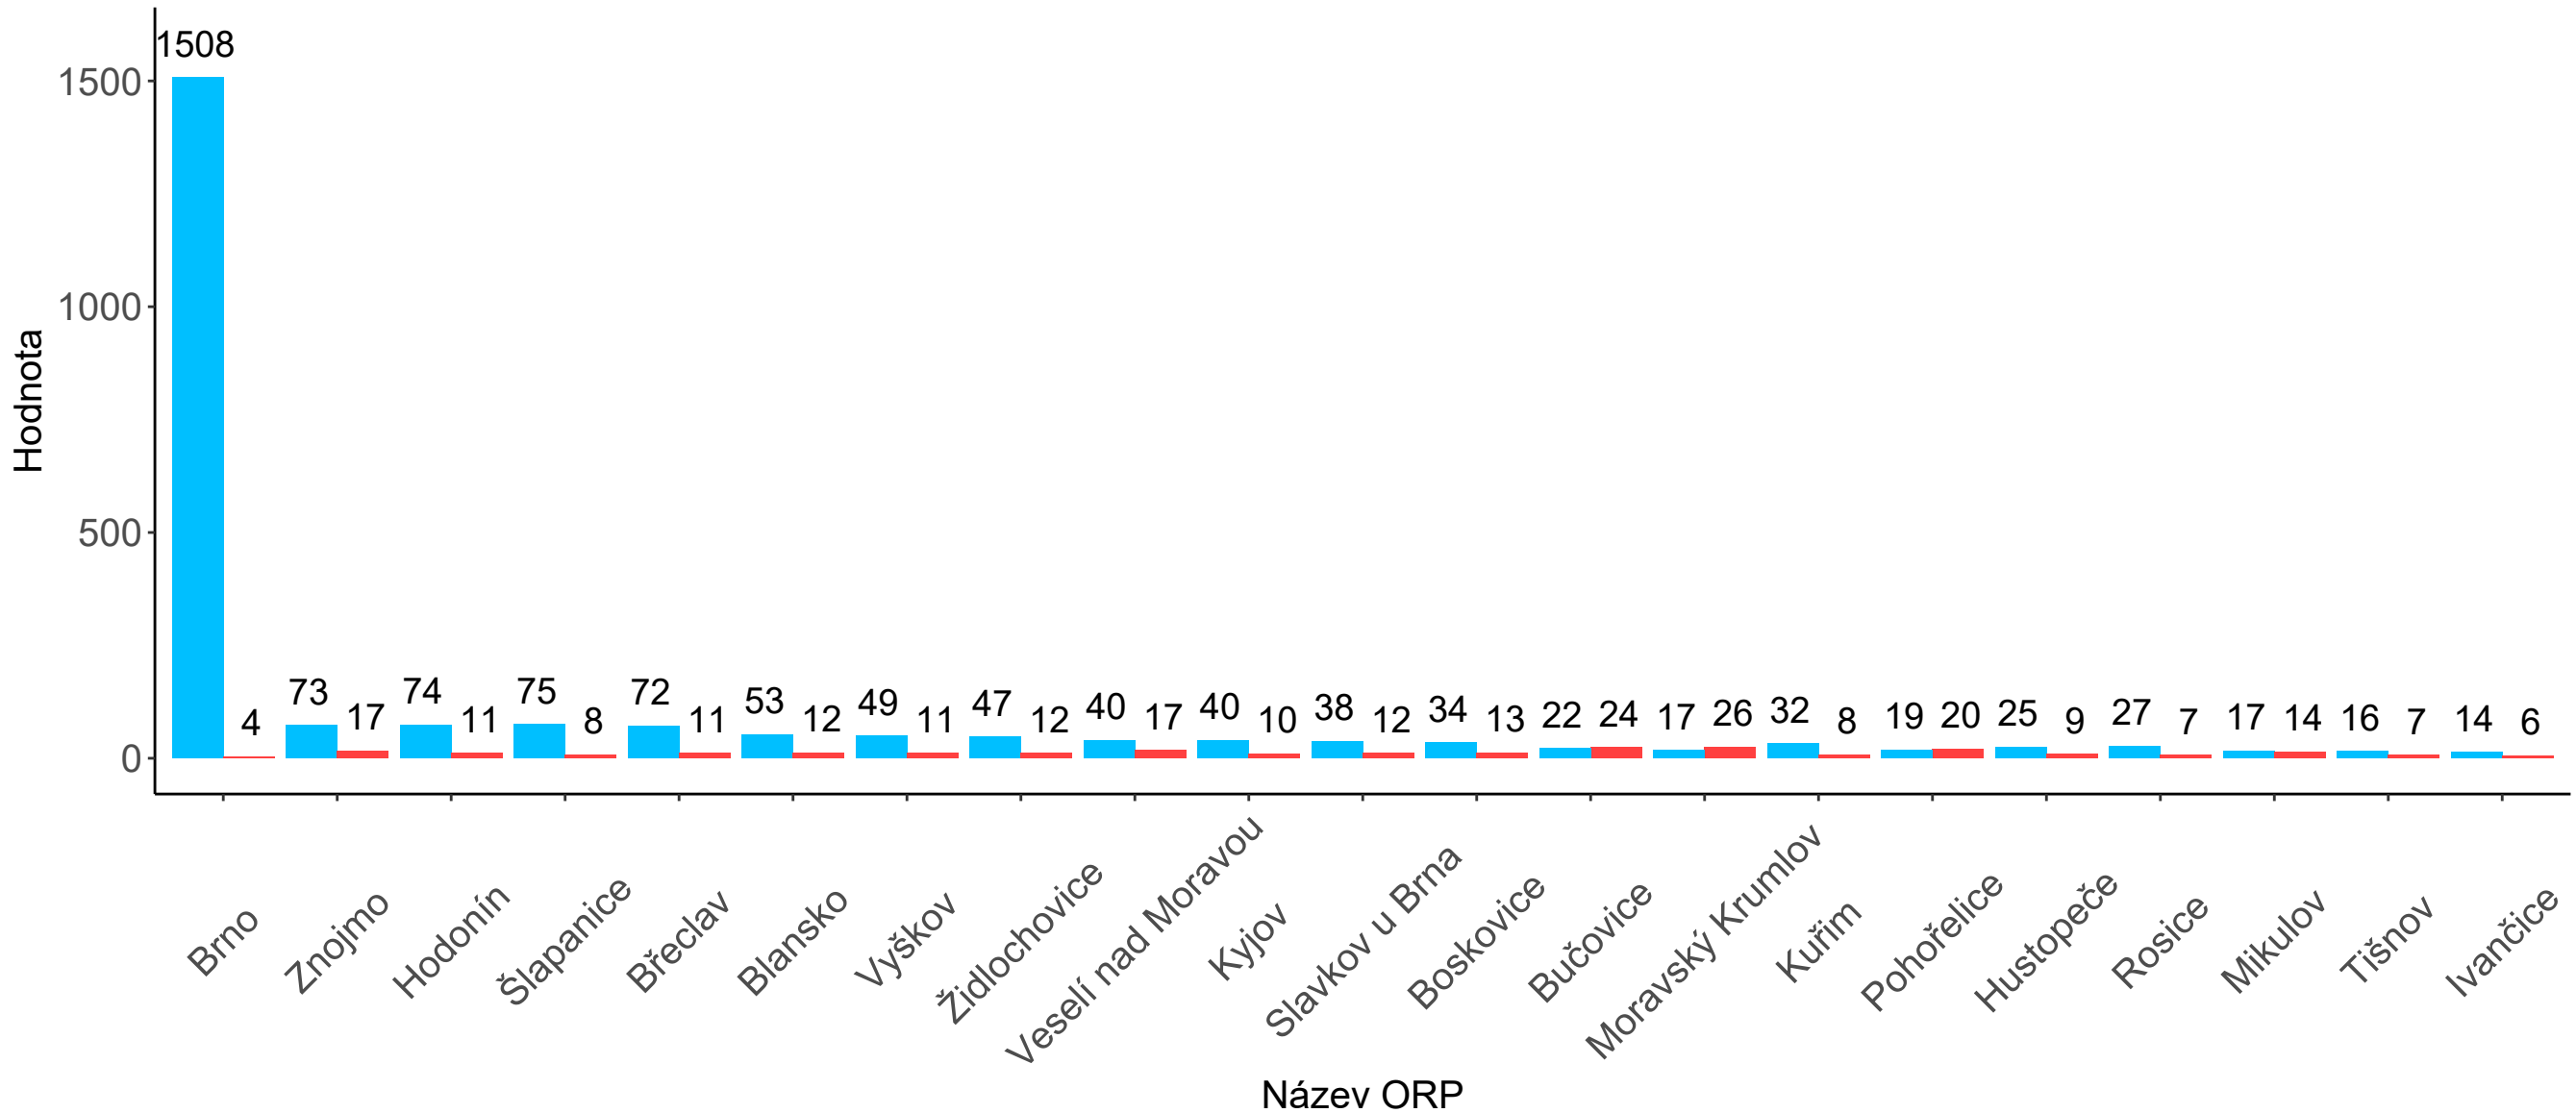

Jihomoravský kraj - porovnání hodnocení bezpečnosti a závažnosti nehod z pohledu usmrcení dle ORP v letech 2011–2020

Legenda: ■ Hodnocení bezpečnosti ■ Usmrcení - závažnost nehod