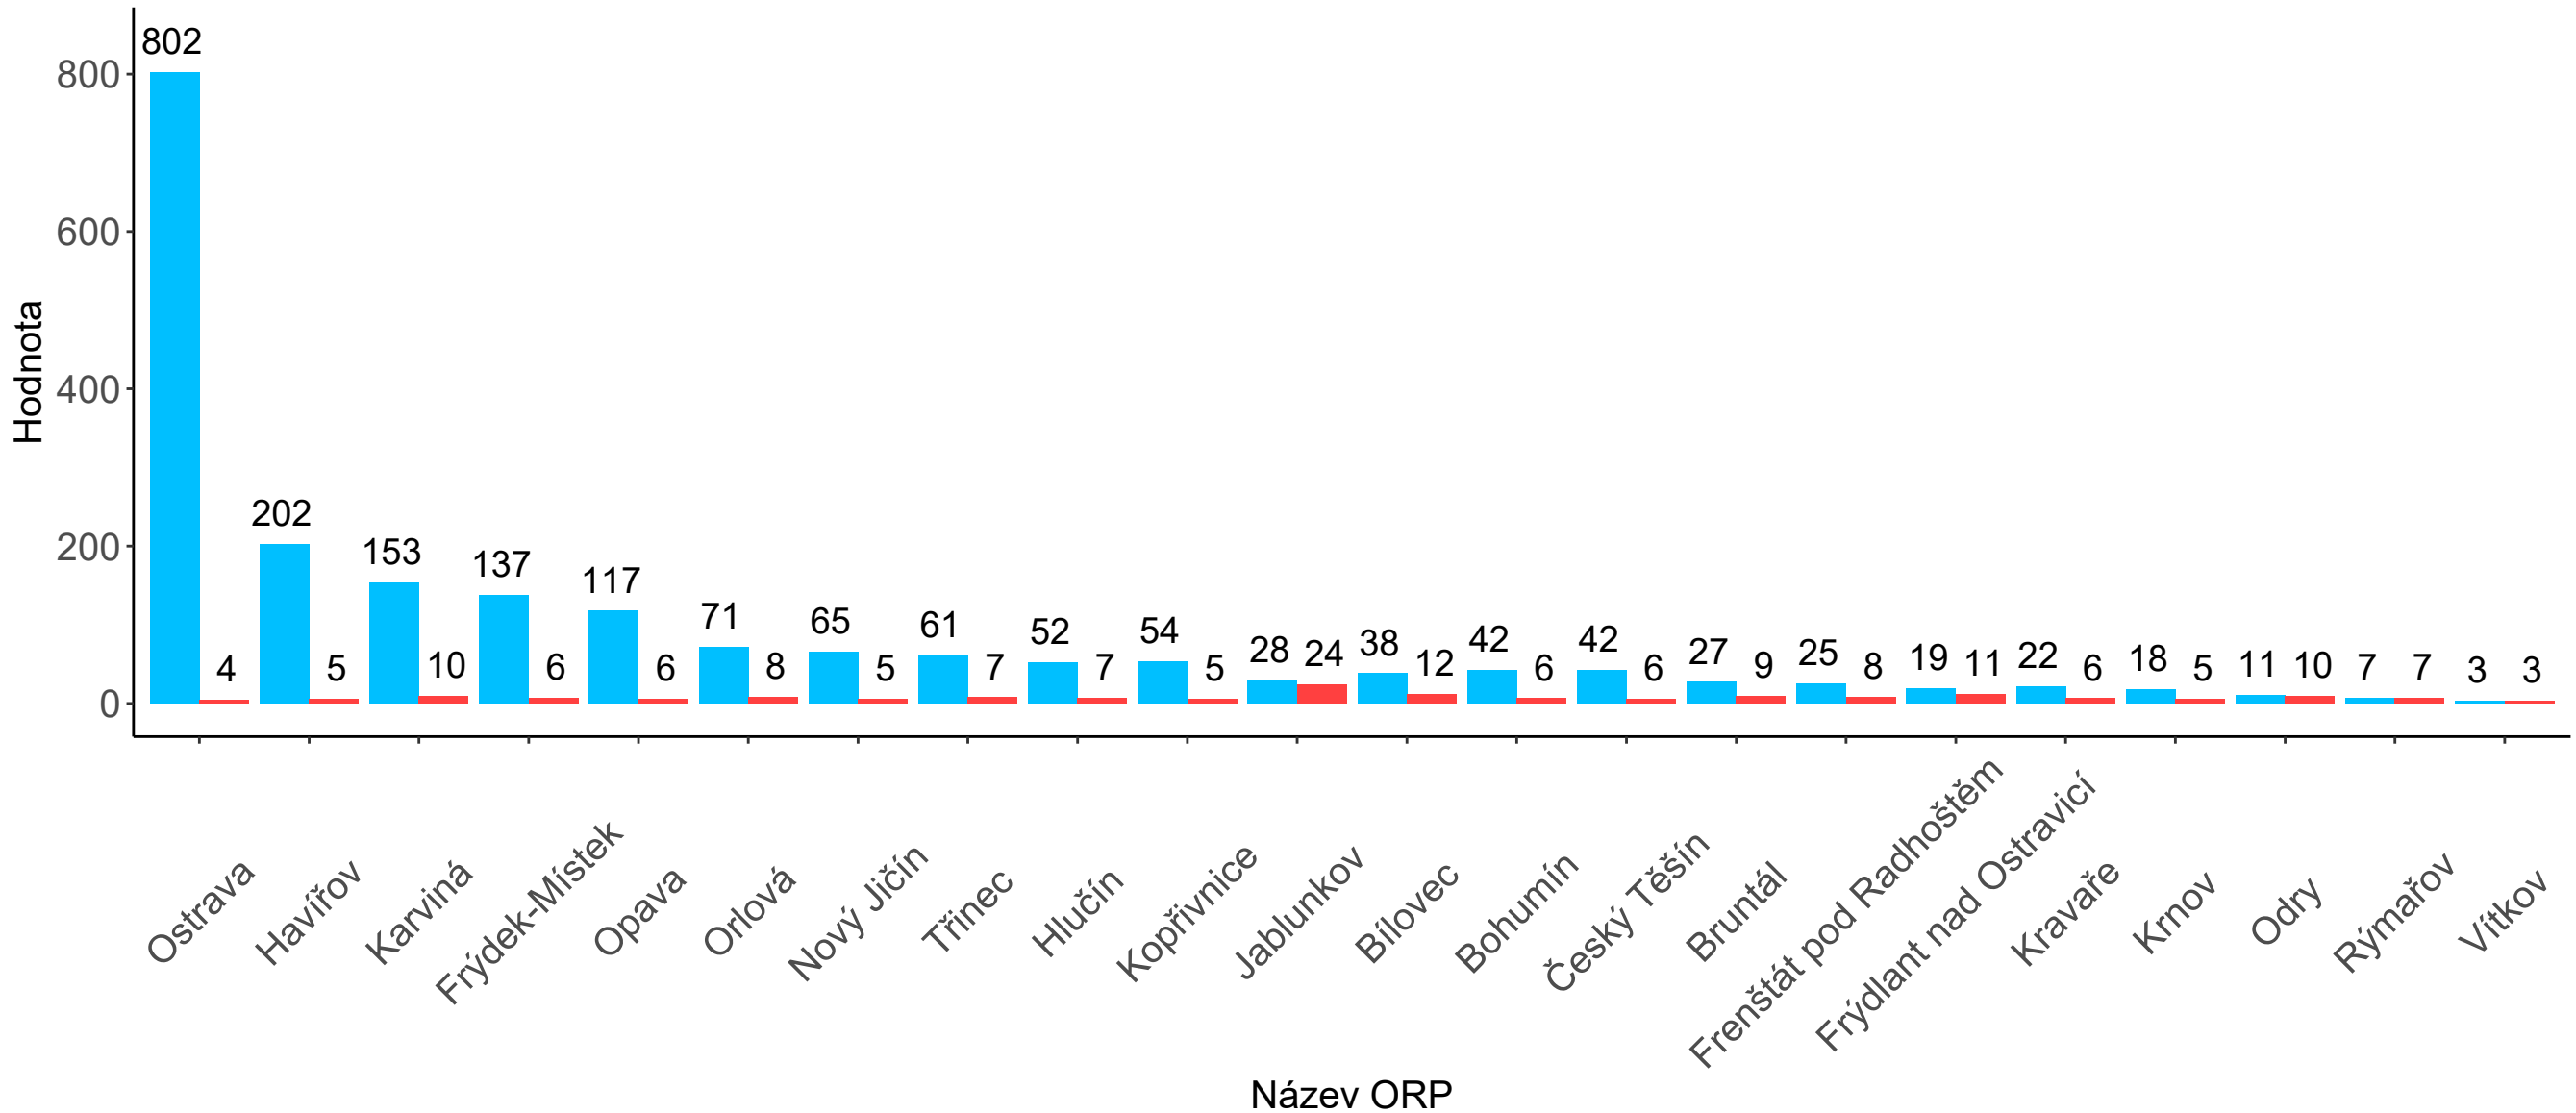

Moravskoslezský kraj - porovnání hodnocení bezpečnosti a závažnosti nehod z pohledu usmrcení dle ORP v letech 2011–2020

Legenda: ■ Hodnocení bezpečnosti ■ Usmrcení - závažnost nehod