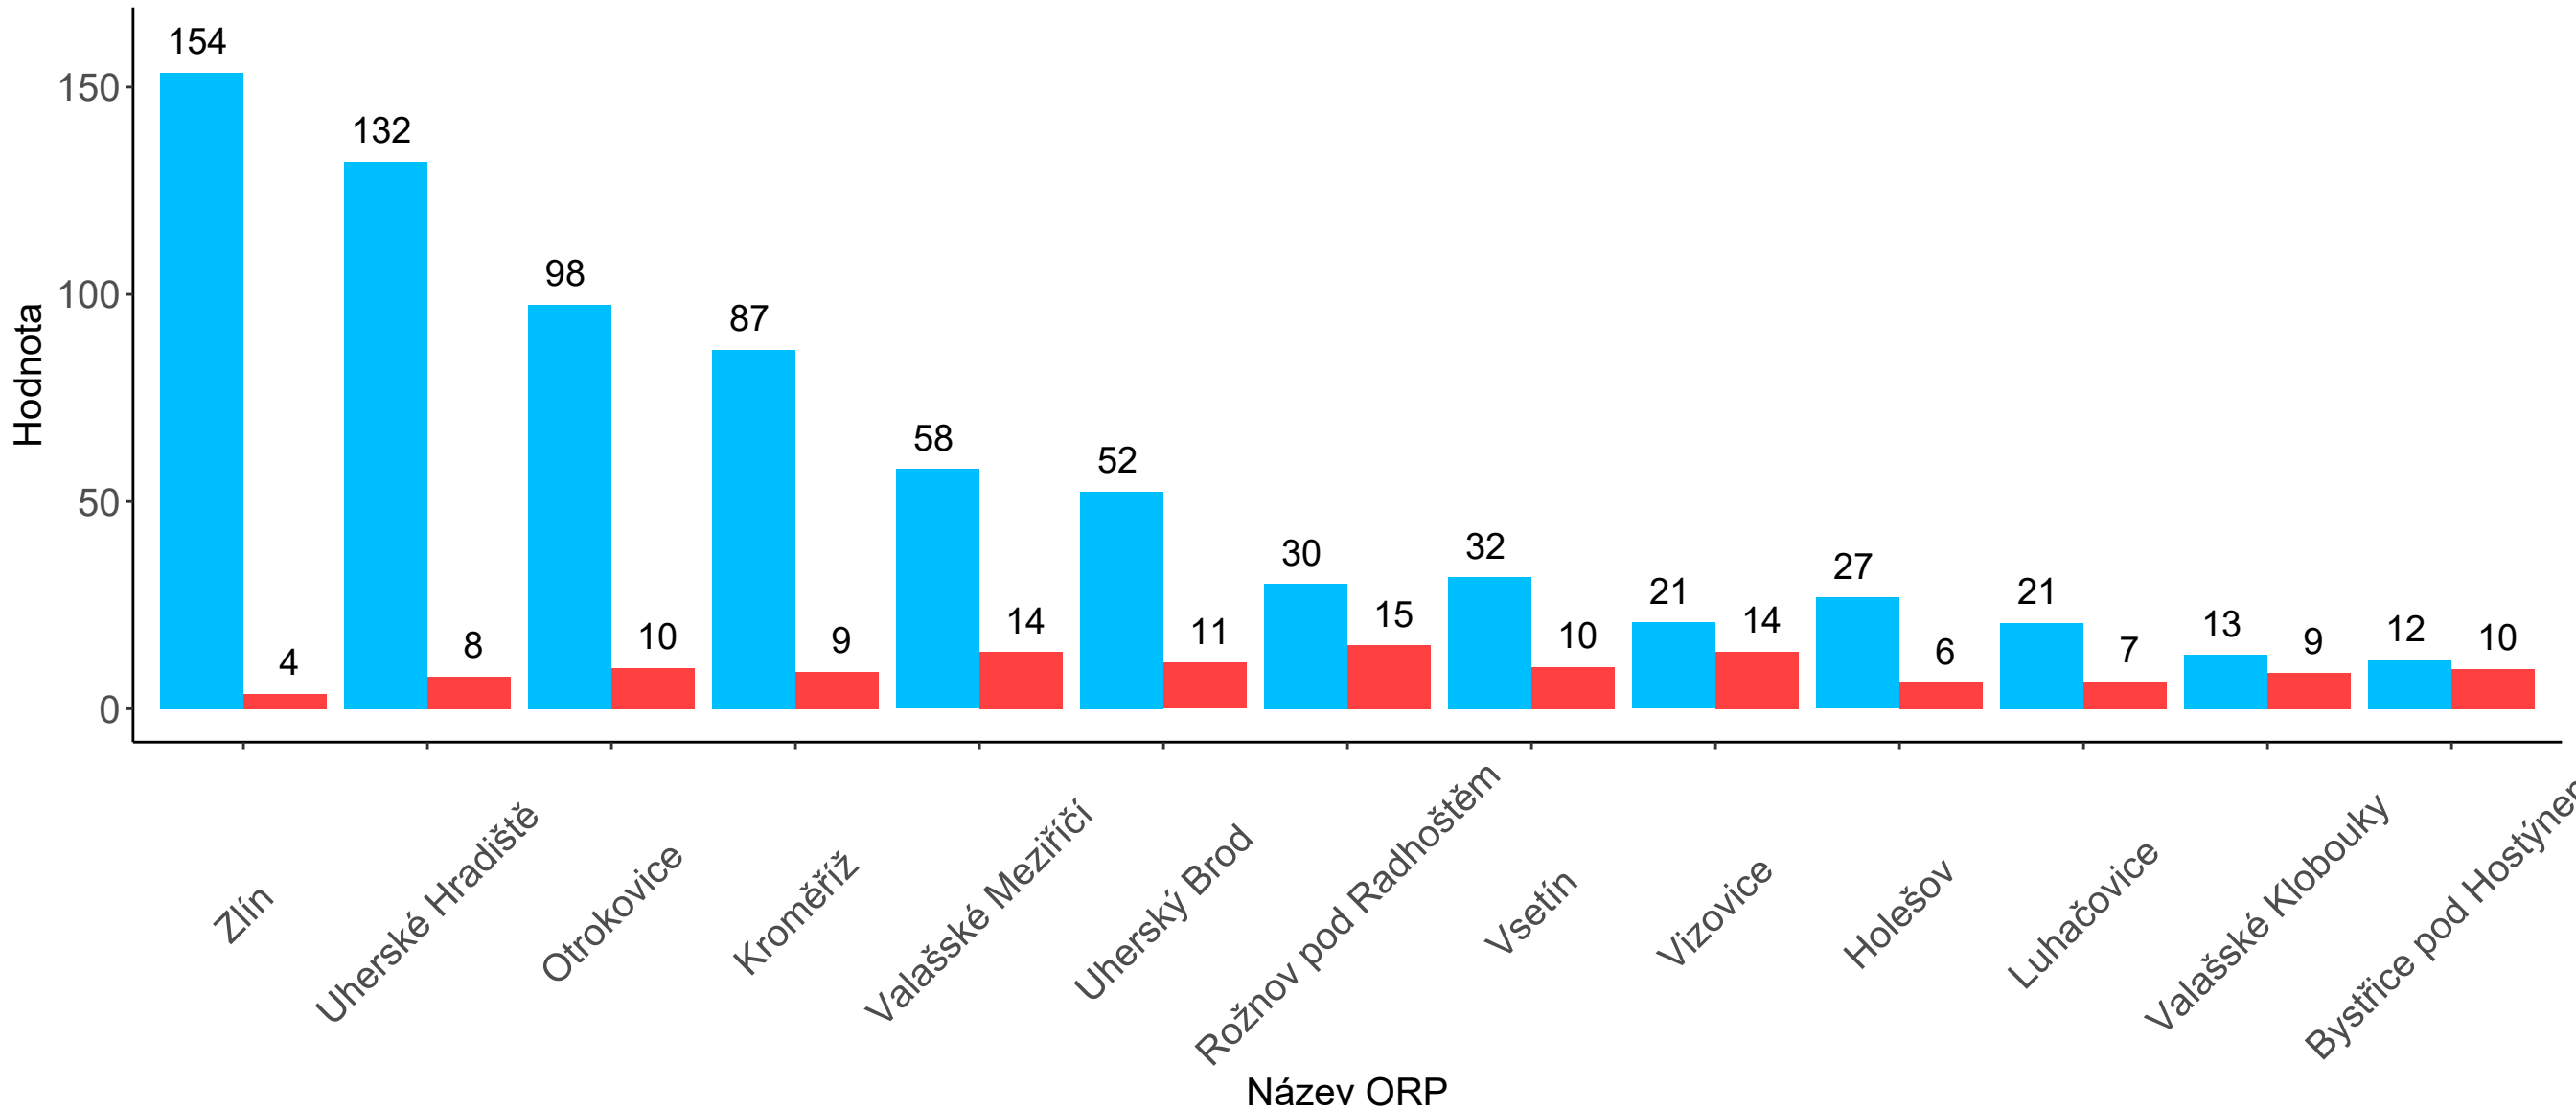

Zlínský kraj - porovnání hodnocení bezpečnosti a závažnosti nehod z pohledu usmrcení dle ORP v letech 2011–2020

Legenda: ■ Hodnocení bezpečnosti ■ Usmrcení - závažnost nehod