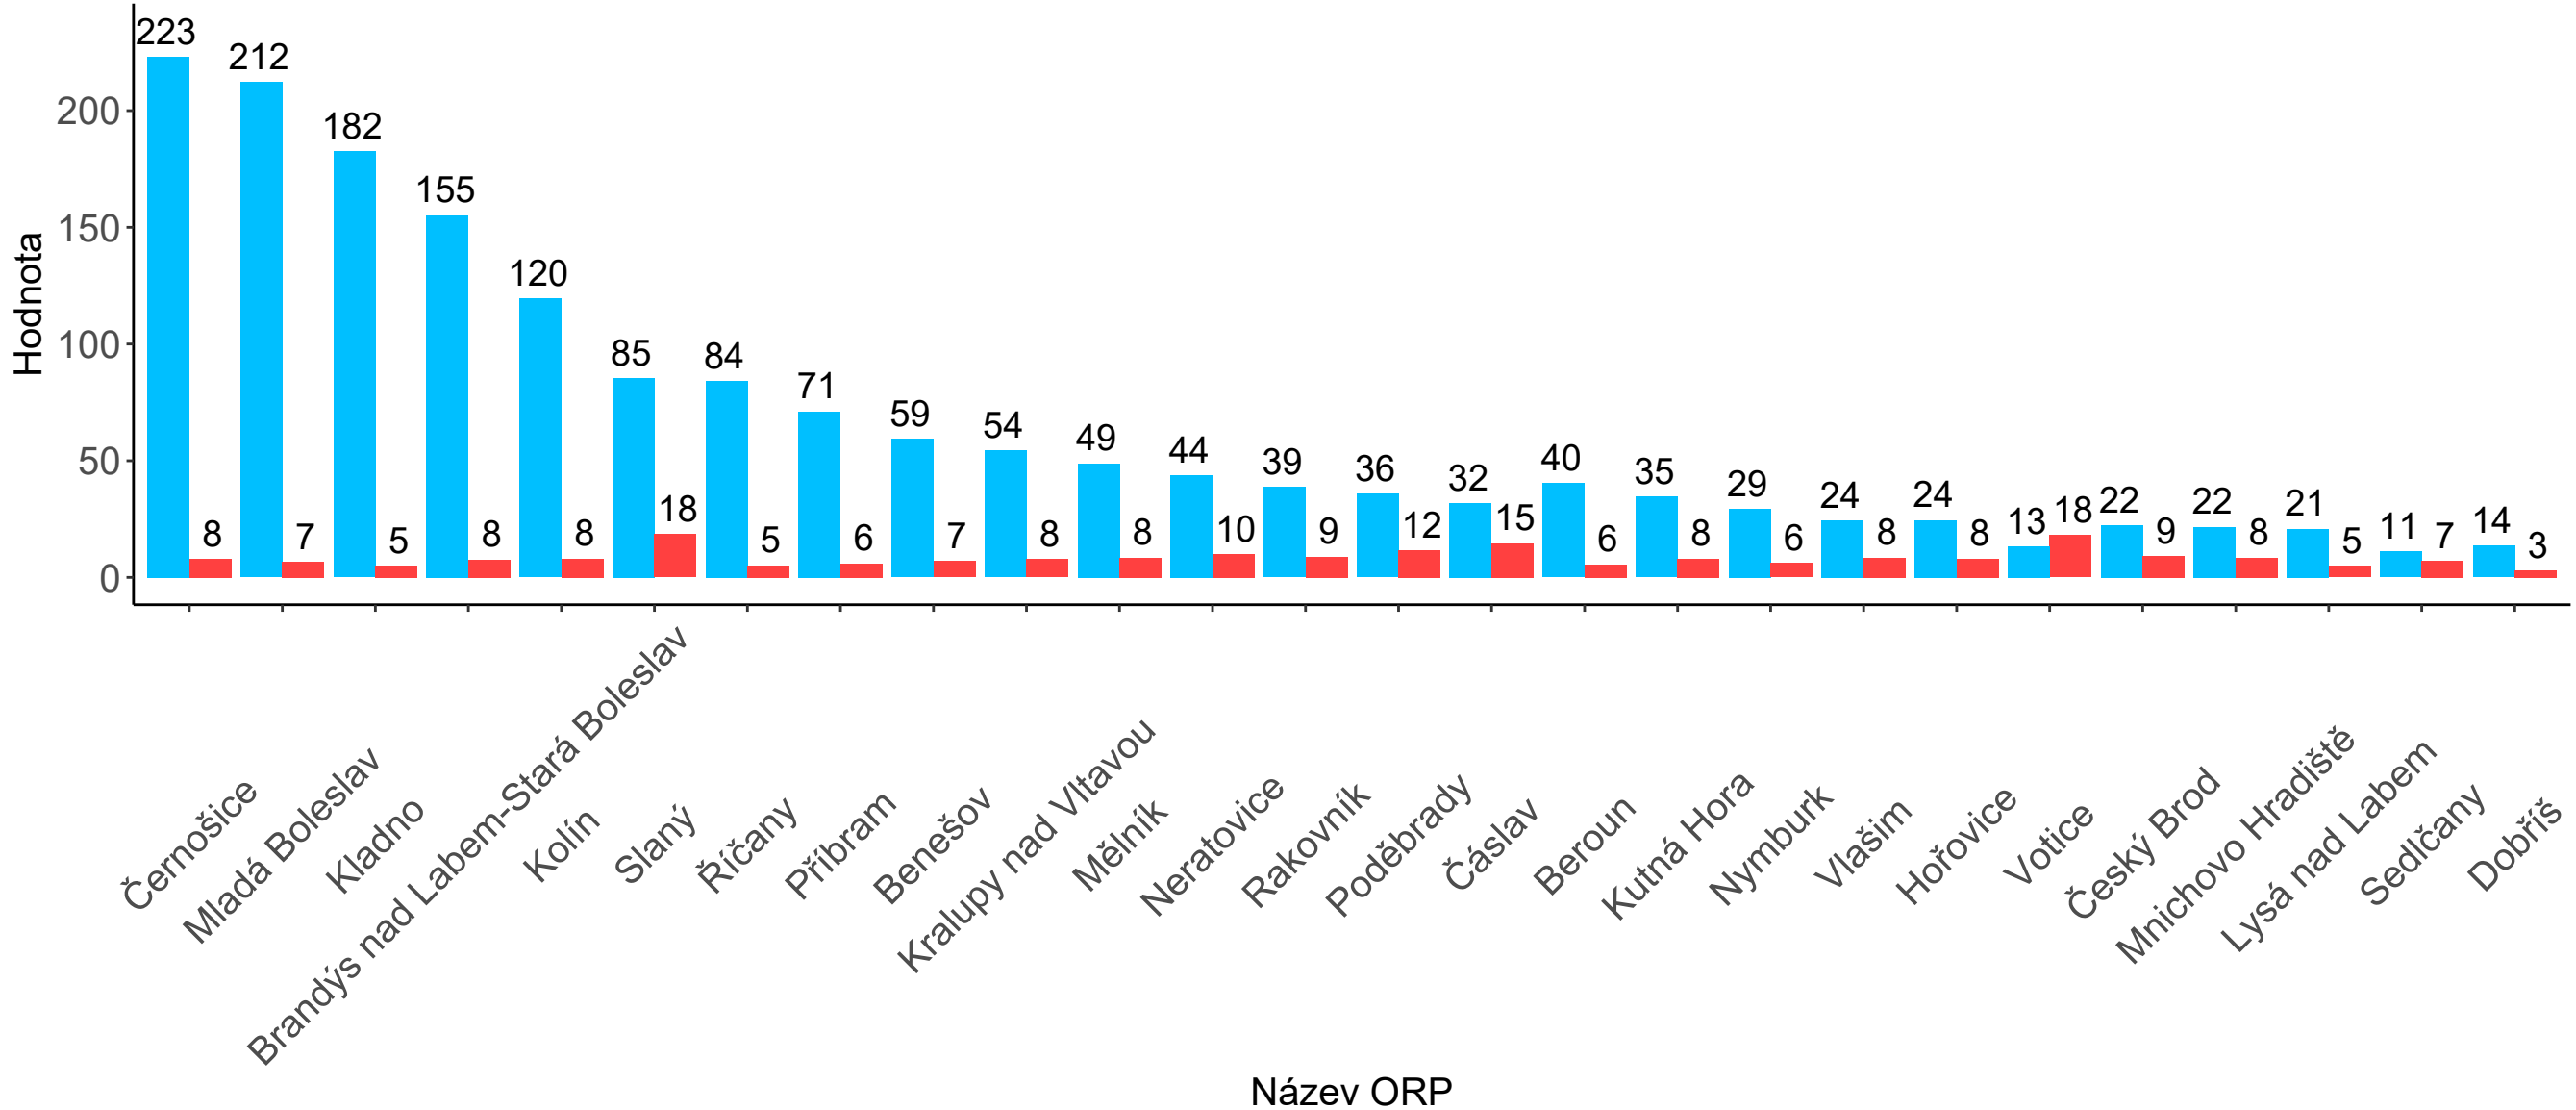

Středočeský kraj - porovnání hodnocení bezpečnosti a závažnosti nehod z pohledu usmrcení dle ORP v letech 2011–2020

Legenda: ■ Hodnocení bezpečnosti ■ Usmrcení - závažnost nehod

Jihočeský kraj - porovnání hodnocení bezpečnosti a závažnosti nehod z pohledu usmrcení dle ORP v letech 2011–2020

Legenda: ■ Hodnocení bezpečnosti ■ Usmrcení - závažnost nehod

Plzeňský kraj - porovnání hodnocení bezpečnosti a závažnosti nehod z pohledu usmrcení dle ORP v letech 2011–2020

Legenda: ■ Hodnocení bezpečnosti ■ Usmrcení - závažnost nehod