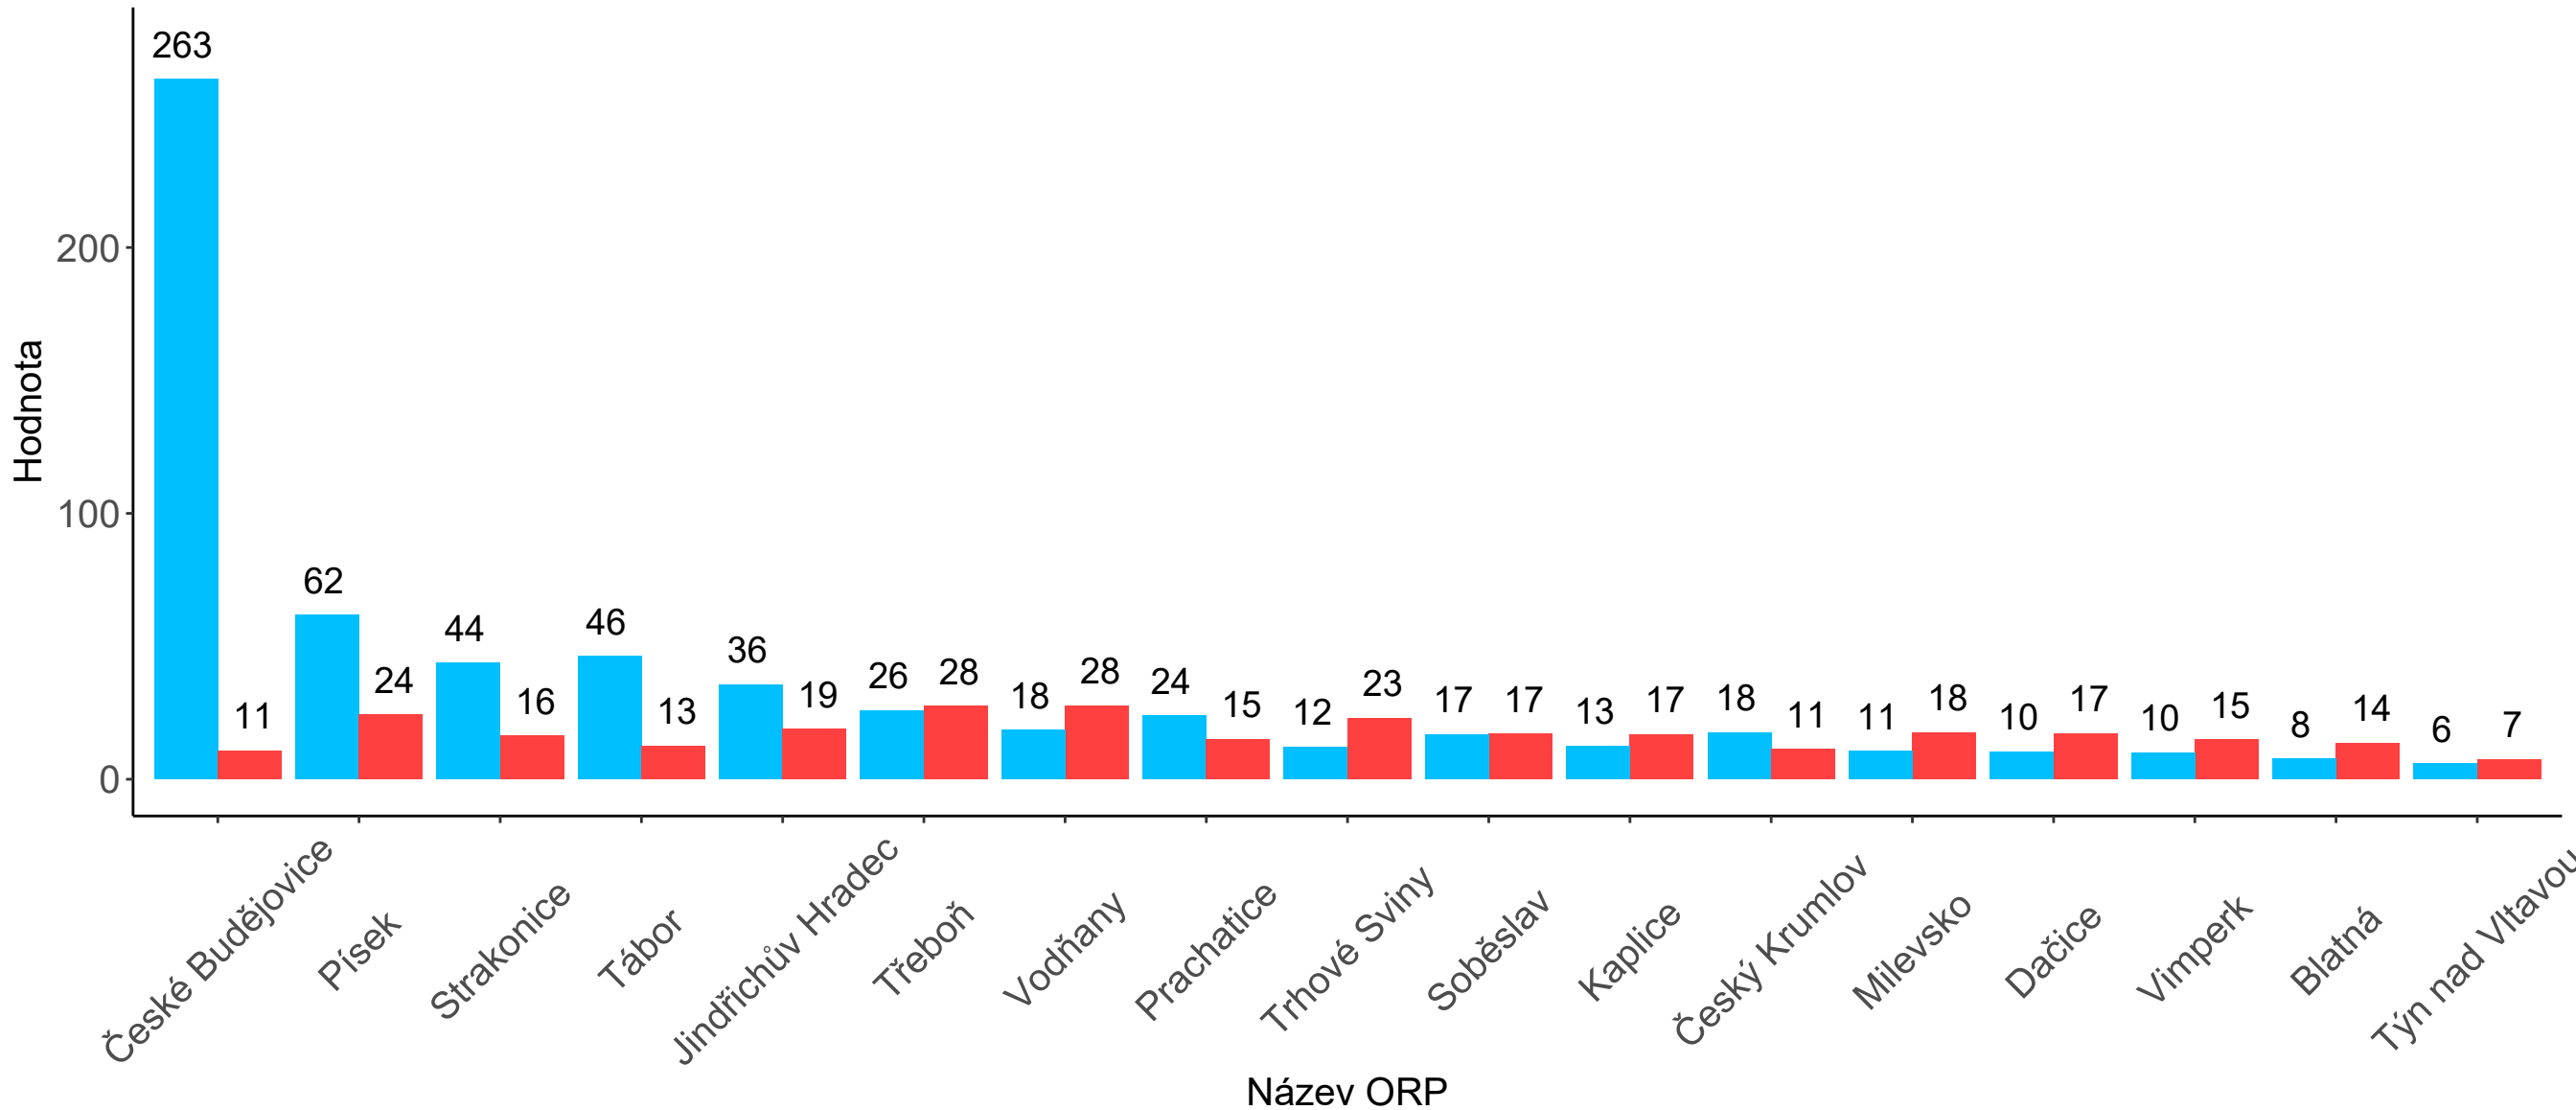

Středočeský kraj - porovnání hodnocení bezpečnosti a závažnosti nehod z pohledu usmrcení dle ORP v letech 2011–2020

Legenda: ■ Hodnocení bezpečnosti ■ Usmrcení - závažnost nehod

Jihočeský kraj - porovnání hodnocení bezpečnosti a závažnosti nehod z pohledu usmrcení dle ORP v letech 2011–2020

Legenda: ■ Hodnocení bezpečnosti ■ Usmrcení - závažnost nehod

Plzeňský kraj - porovnání hodnocení bezpečnosti a závažnosti nehod z pohledu usmrcení dle ORP v letech 2011–2020

Legenda: ■ Hodnocení bezpečnosti ■ Usmrcení - závažnost nehod