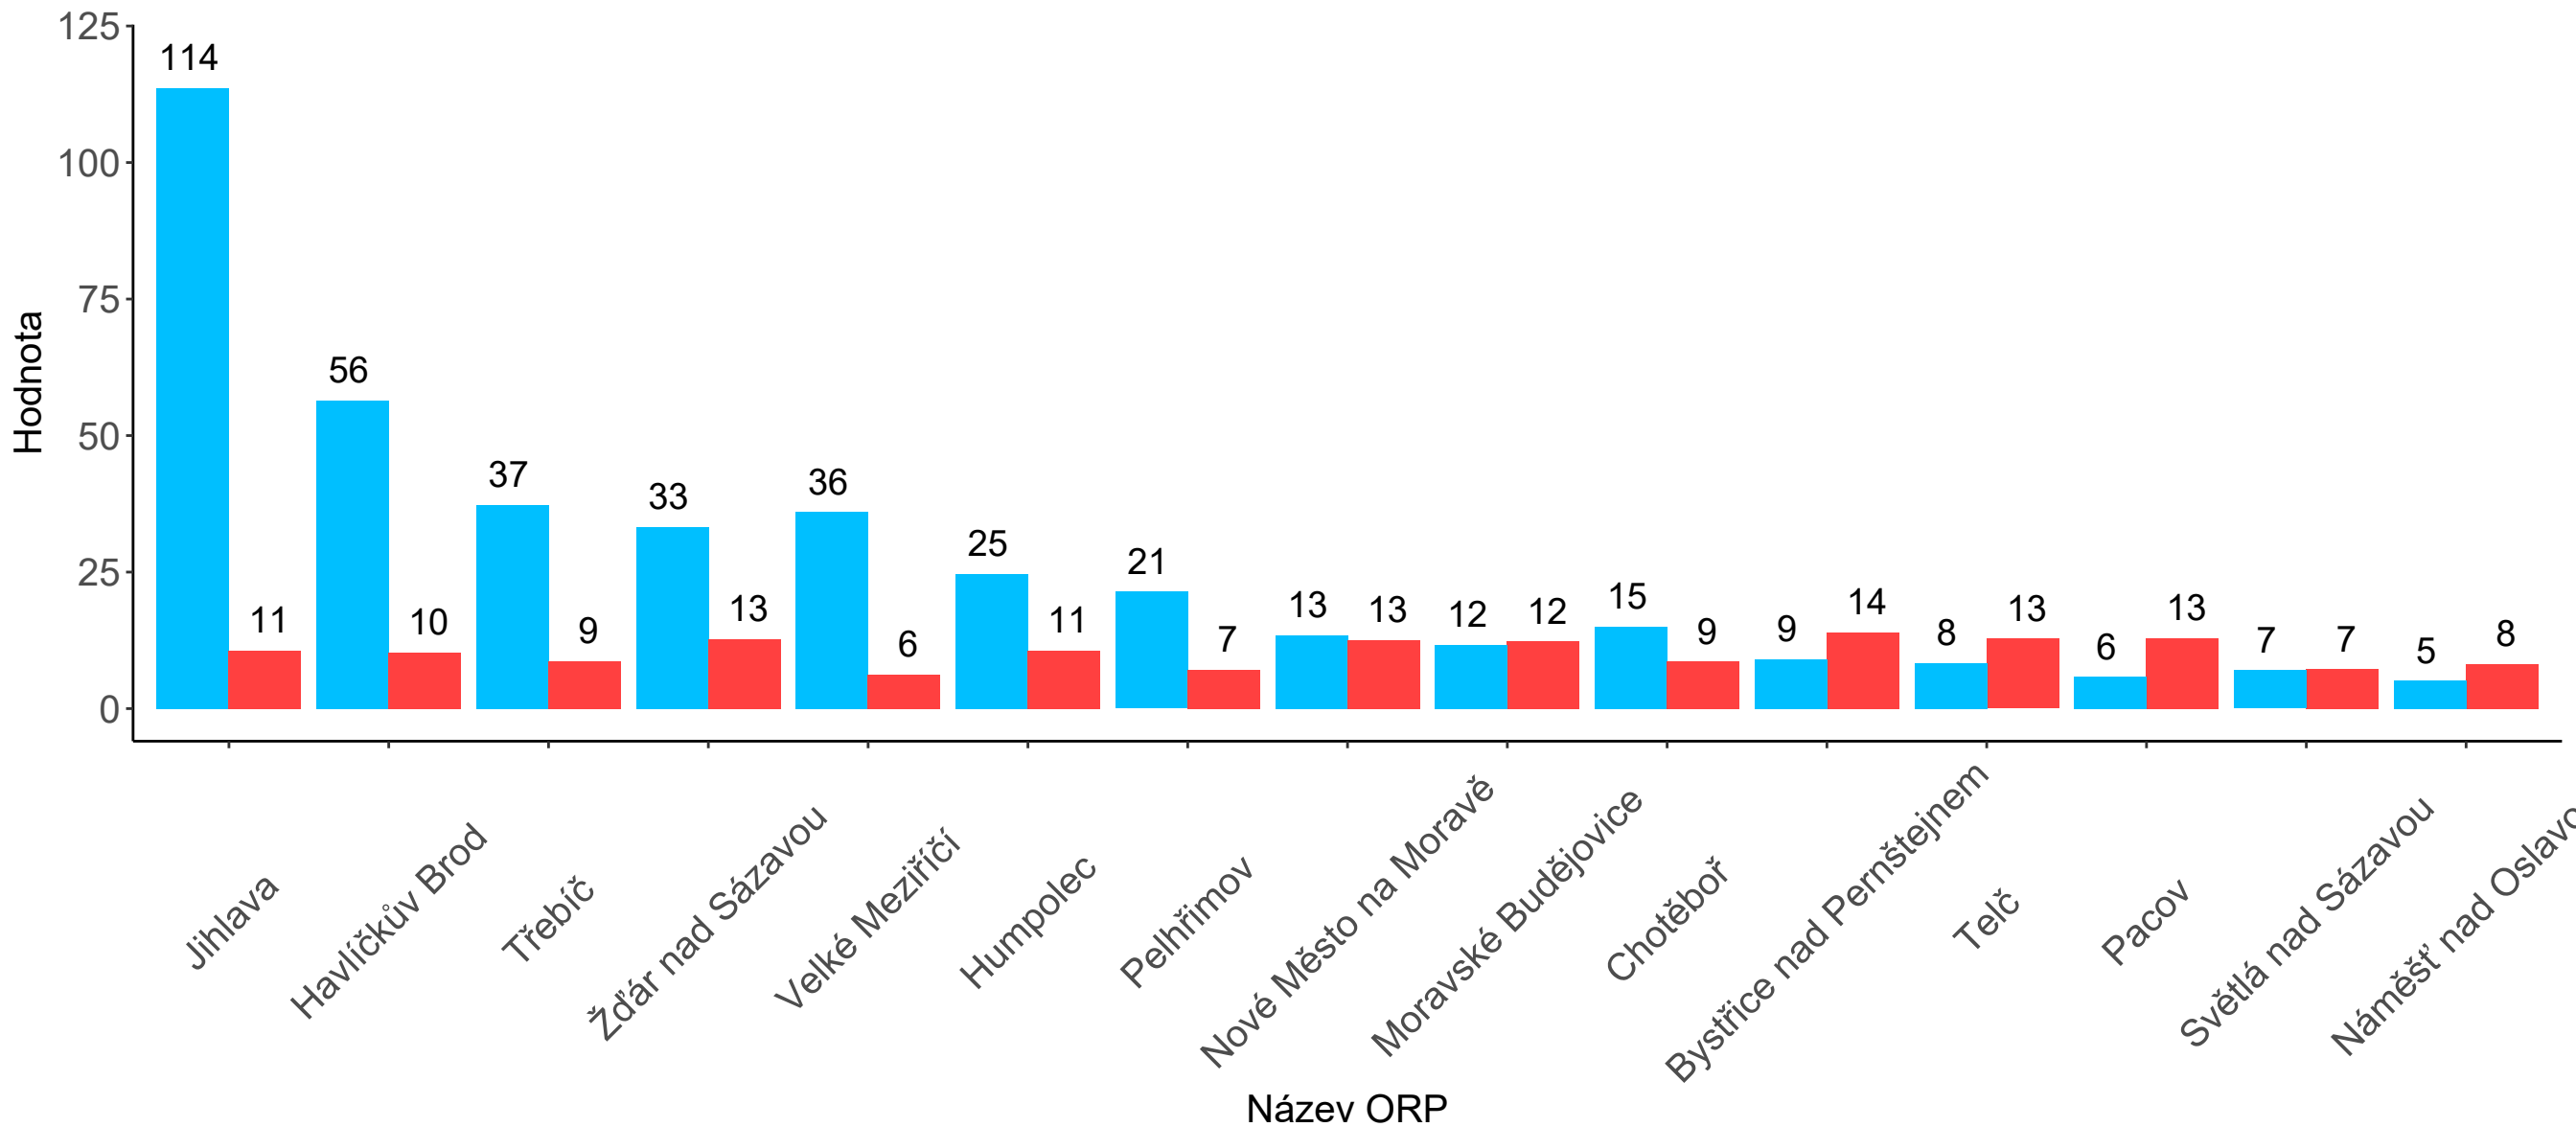

Kraj Vysočina - porovnání hodnocení bezpečnosti a závažnosti nehod z pohledu usmrcení dle ORP v letech 2011–2020

Legenda: ■ Hodnocení bezpečnosti ■ Usmrcení - závažnost nehod