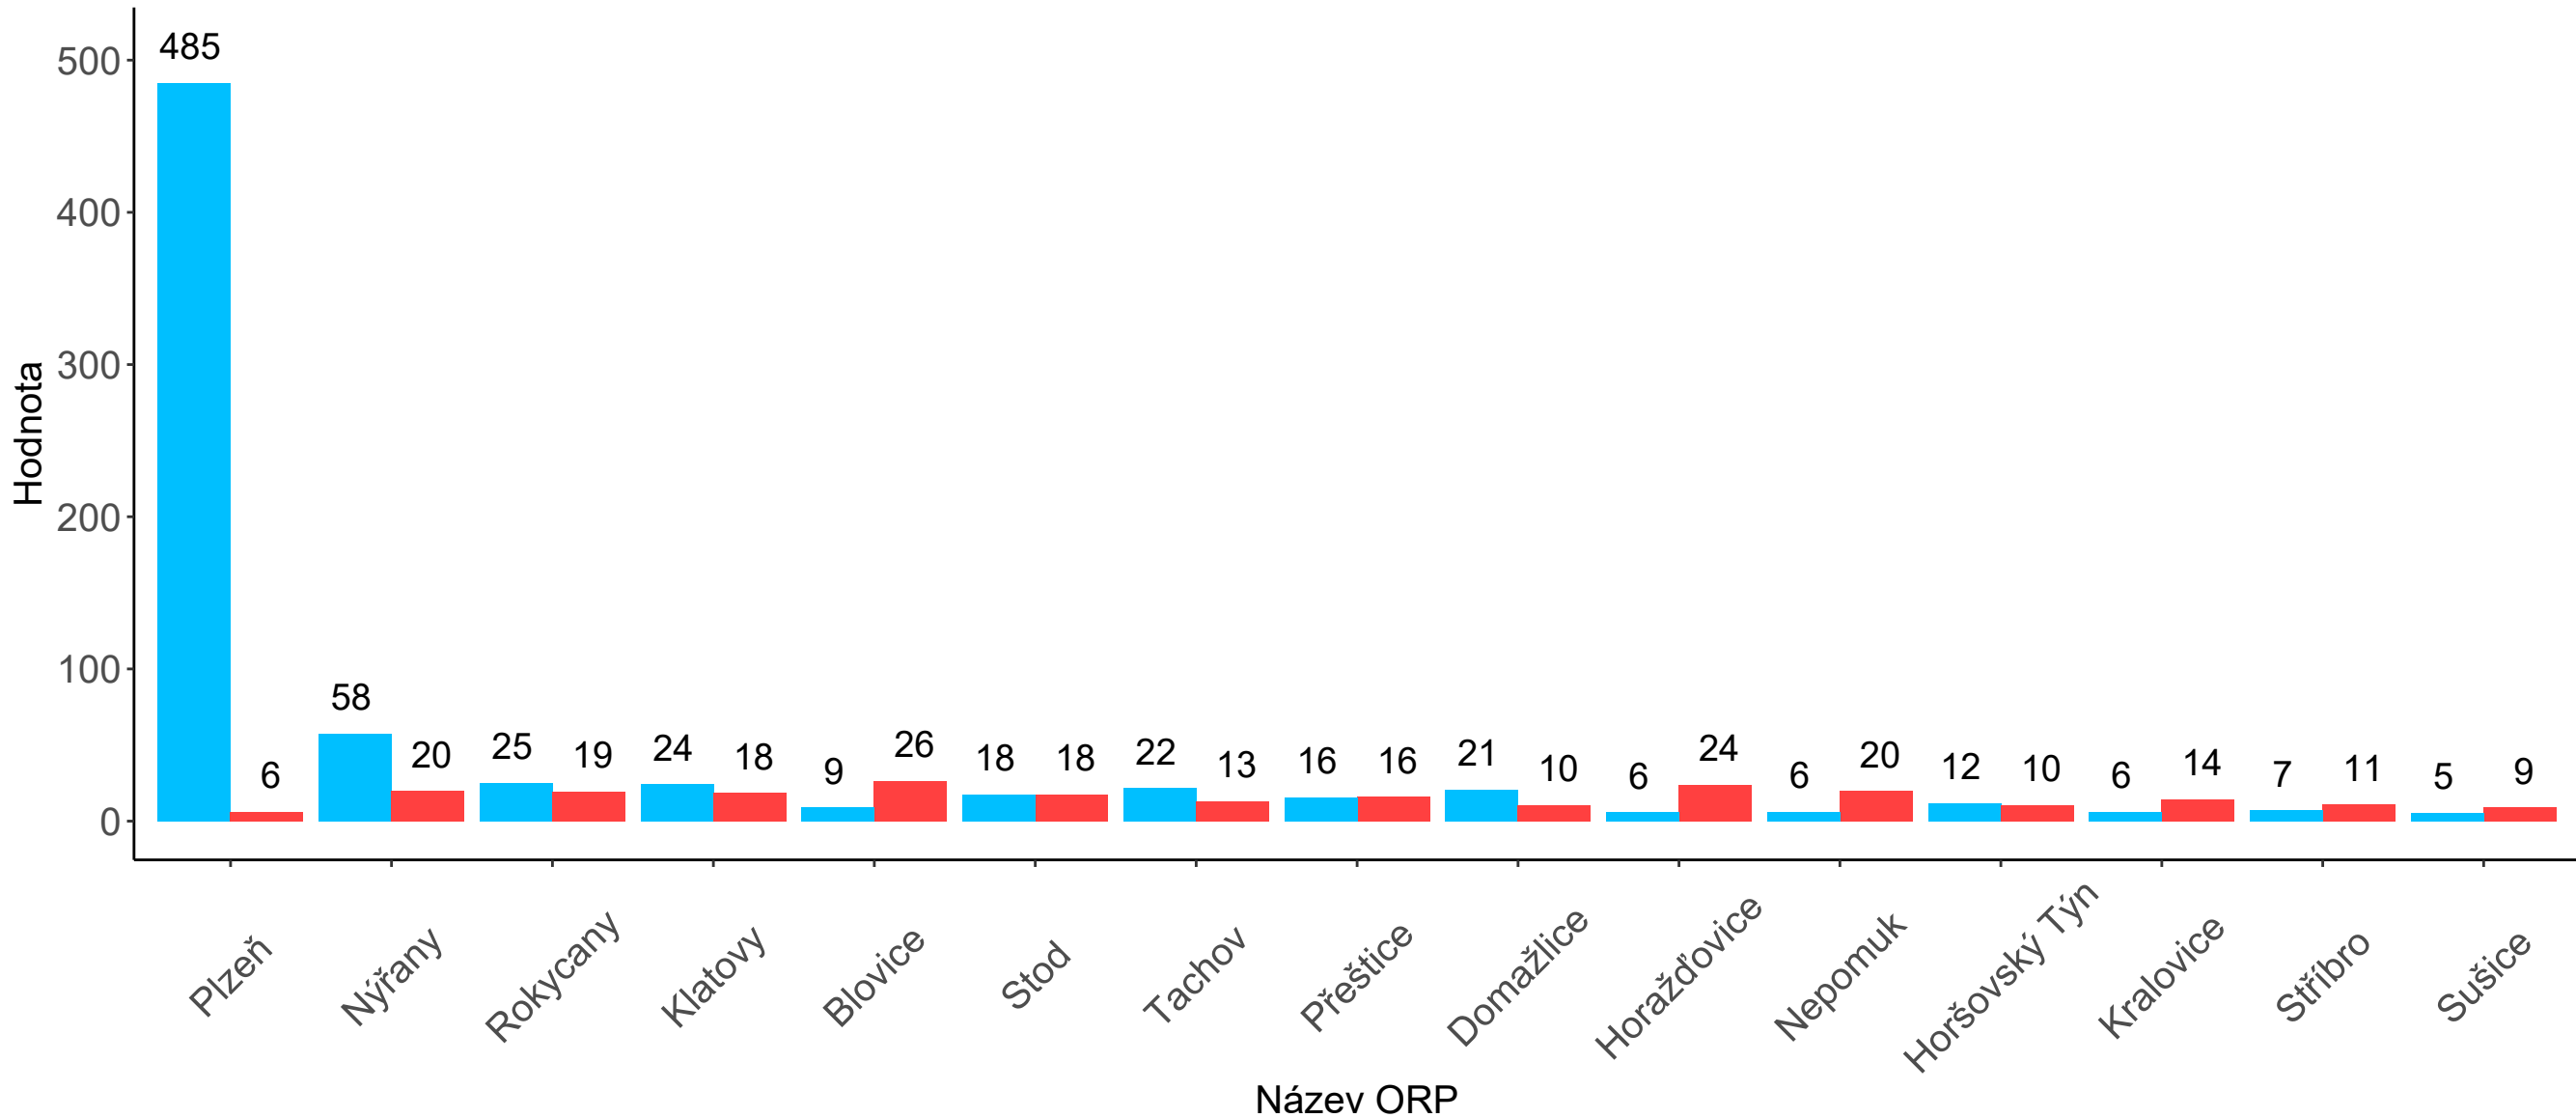

Středočeský kraj - porovnání hodnocení bezpečnosti a závažnosti nehod z pohledu usmrcení dle ORP v letech 2011–2020

Legenda: ■ Hodnocení bezpečnosti ■ Usmrcení - závažnost nehod

Jihočeský kraj - porovnání hodnocení bezpečnosti a závažnosti nehod z pohledu usmrcení dle ORP v letech 2011–2020

Legenda: ■ Hodnocení bezpečnosti ■ Usmrcení - závažnost nehod

Plzeňský kraj - porovnání hodnocení bezpečnosti a závažnosti nehod z pohledu usmrcení dle ORP v letech 2011–2020

Legenda: ■ Hodnocení bezpečnosti ■ Usmrcení - závažnost nehod