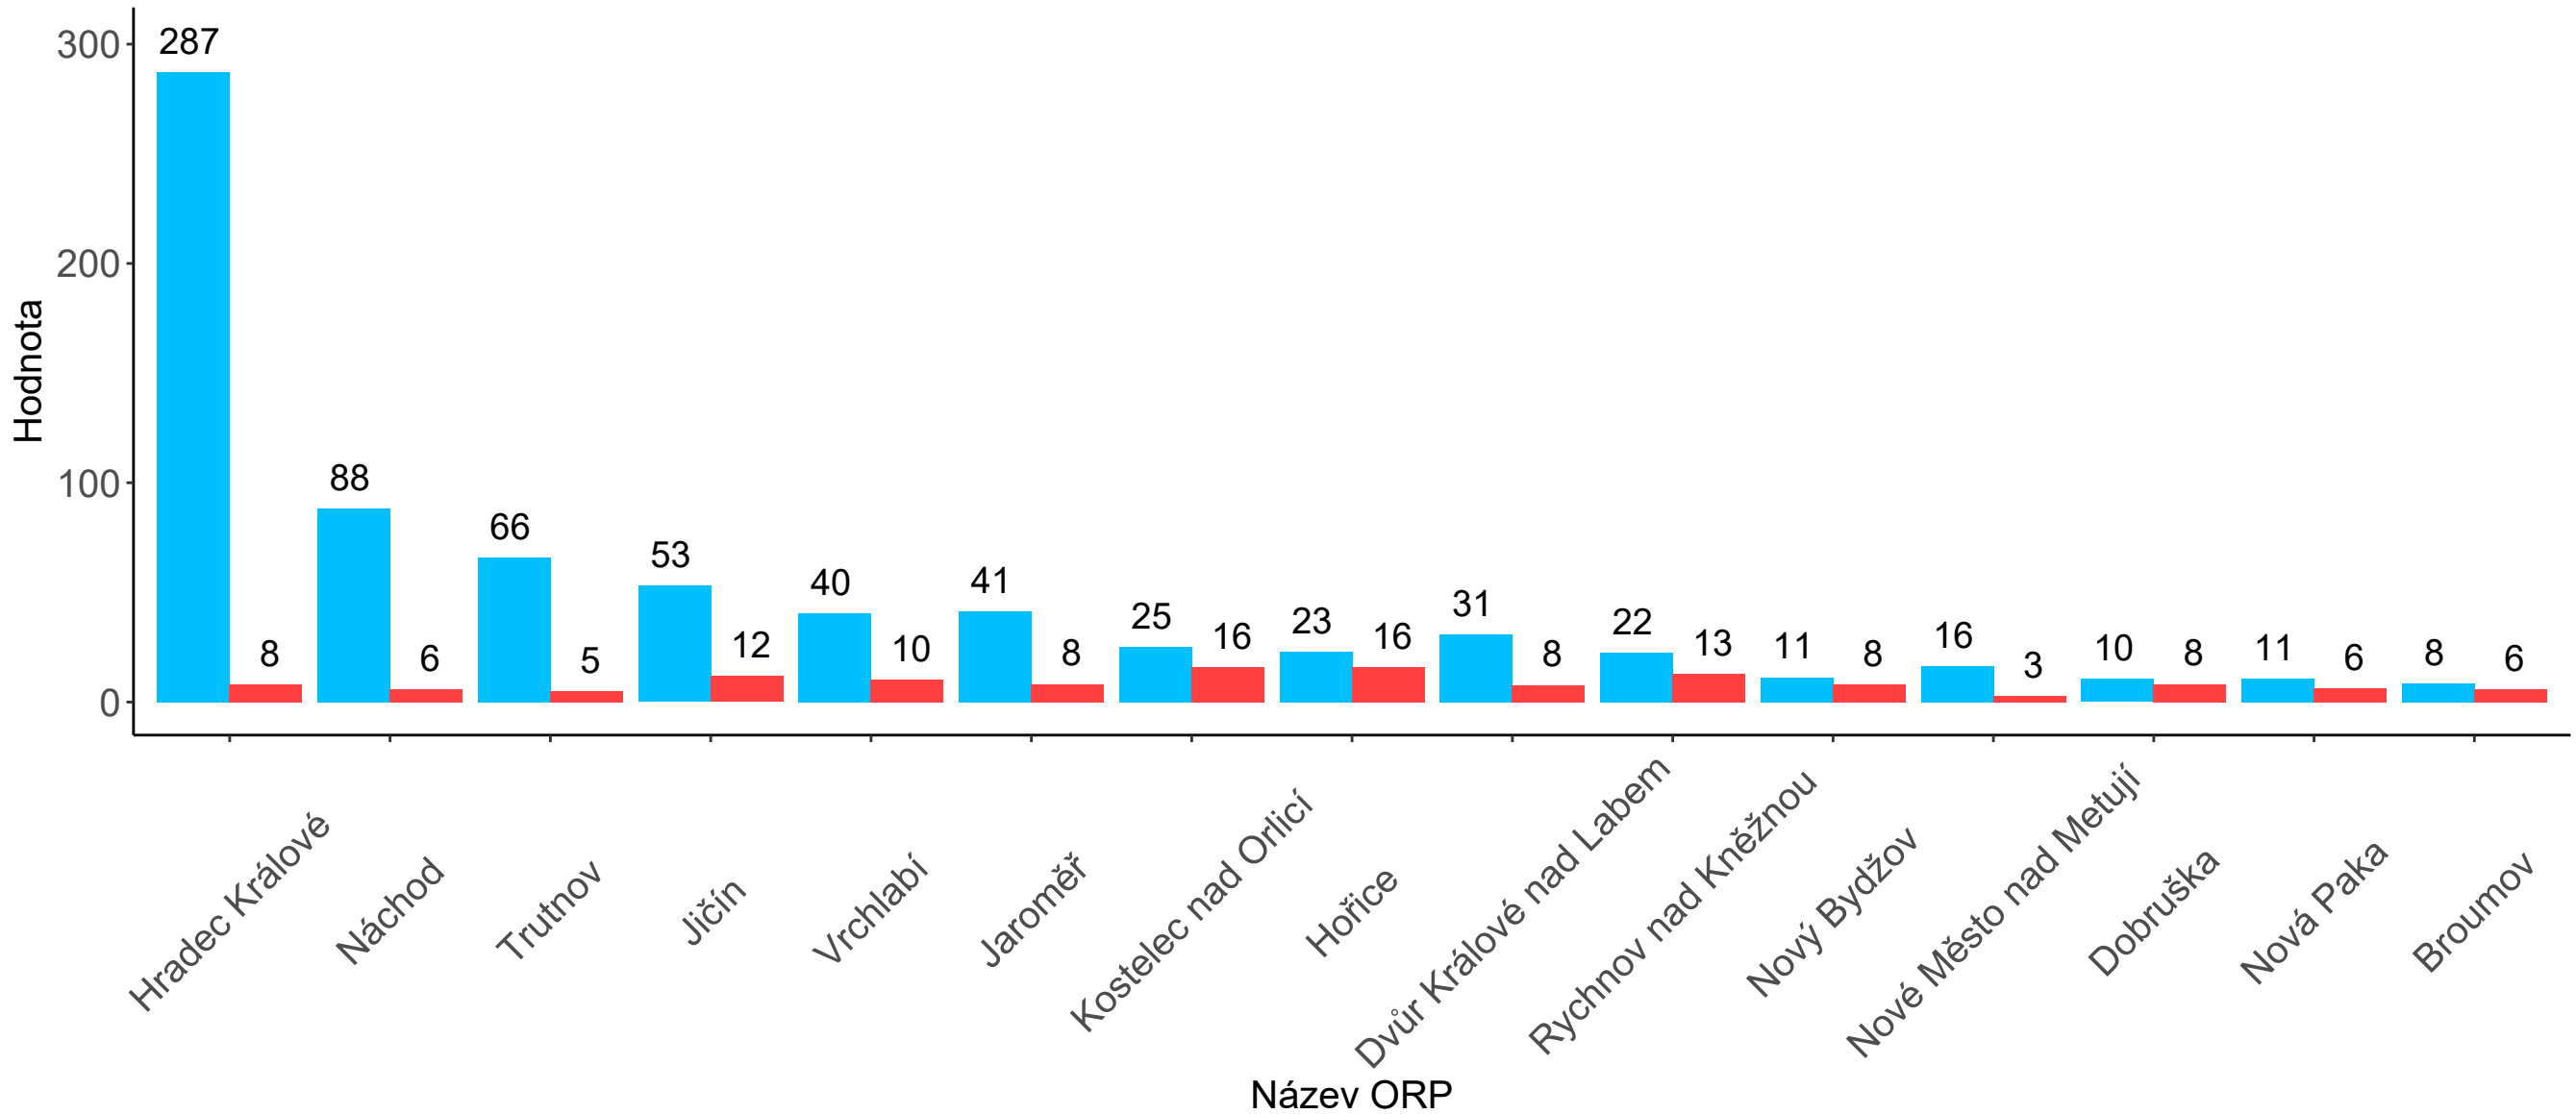

Královéhradecký kraj - porovnání hodnocení bezpečnosti a závažnosti nehod z pohledu usmrcení dle ORP v letech 2011–2020

Legenda: ■ Hodnocení bezpečnosti ■ Usmrcení - závažnost nehod