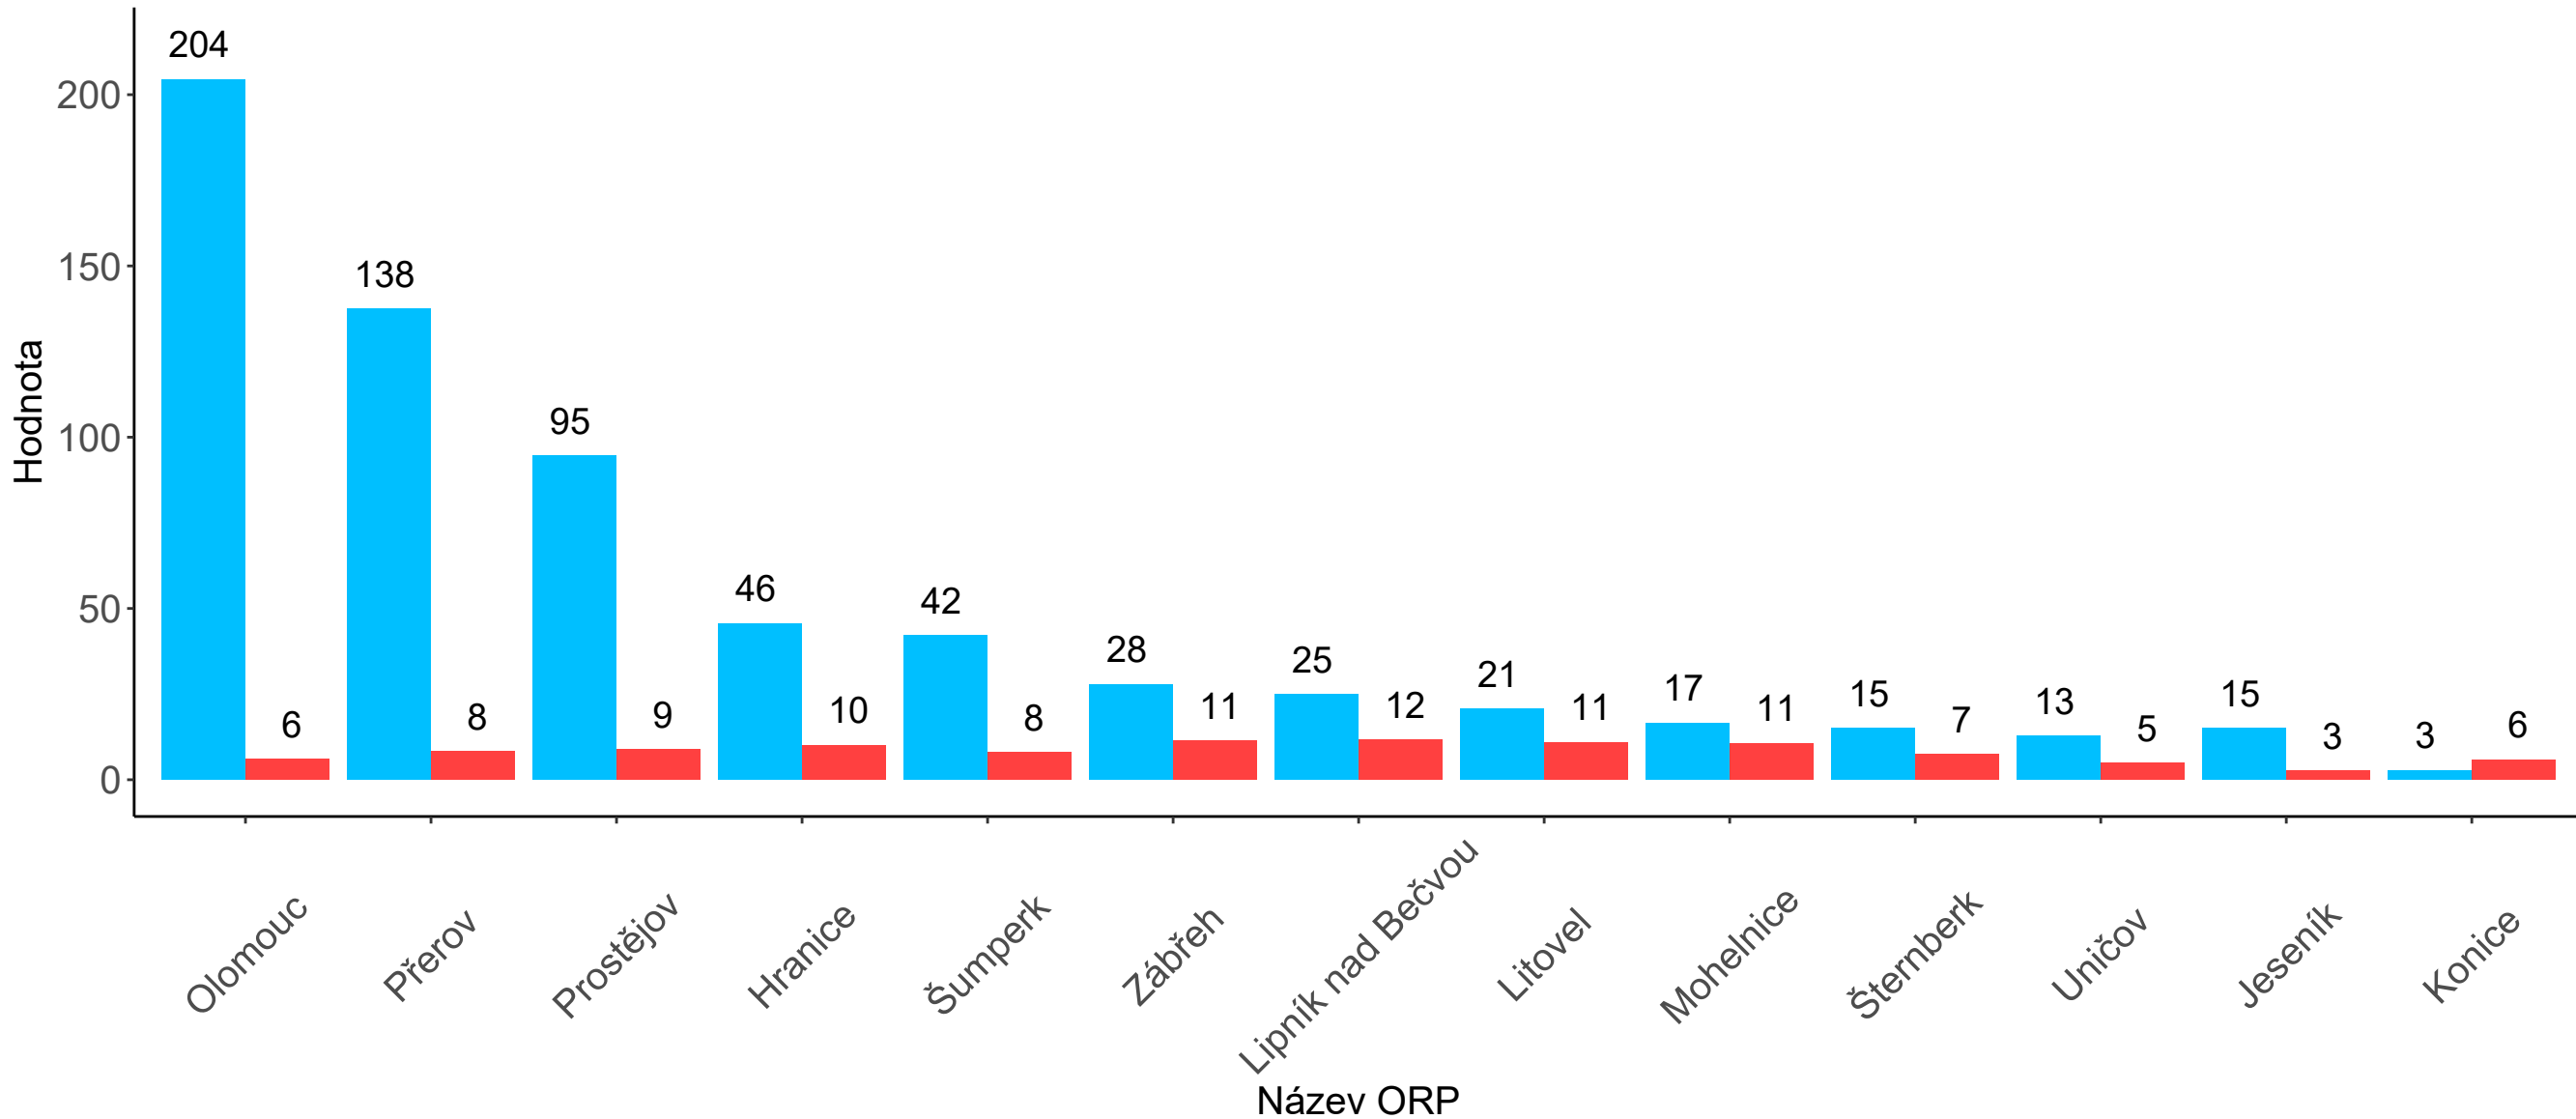

Olomoucký kraj - porovnání hodnocení bezpečnosti a závažnosti nehod z pohledu usmrcení dle ORP v letech 2011–2020

Legenda: ■ Hodnocení bezpečnosti ■ Usmrcení - závažnost nehod